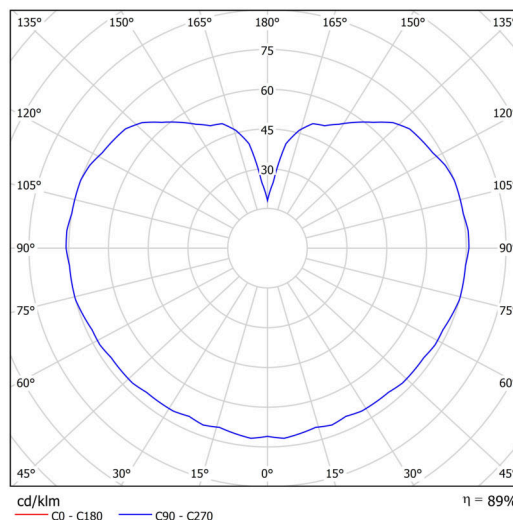

ADRIA P3

Kód produktu: ADR62252

Typ: LED-5L06E600Z11/096/a3 NK3HST MS 3K#

Krátký popis svítidla: Mosazné závěsné LED svítidlo nouzové kombinované (s automatickým testováním) a skleněné stínidlo TRIPLEX OPAL. Tyčový závěs o délce 60 cm.

Technické

Typy svítidel	Nouzové kombinované SELFTEST
Typ montáže	závěsné - tyč
Materiál základny	Mosaz
Materiál stínidla	třivrstvé sklo TRIPLEX OPÁL
Barva základny	mosaz leštěná
Barva stínidla	bílá
Držení stínidla	sklapovací systém
Umístění montáže	strop
Šířka	400 mm
Délka	400 mm
Výška	400 mm
Délka závěsu	600 mm
Montážní otvor	není
Kabelový vstup	není
Rázová pevnost	IK01
Provozní teplota	od -20°C do +30°C

Elektrické

Příkon	27 W
Stupeň krytí	IP40
Objímka	LED modul
Typ baterií	LiFePO4
Čas nouze	3 hod
SELFTEST	ano
Svorkovnice	není

Světelné

Světelný tok svítidla	3910 lm
Světelný tok zdroje	4440 lm
Světelný tok zdroje v nouzovém režimu	200 lm
Teplota	3000 K
Životnost LED L80/B10	100000 hod
CRI	Ra80
MacAdam	3
Fotobiologická bezpečnost svítidla dle EN 62471 (Blue light hazard)	Risk group 0

Eulum data pro výpočtové programy jsou k dispozici na www.osmont.cz.