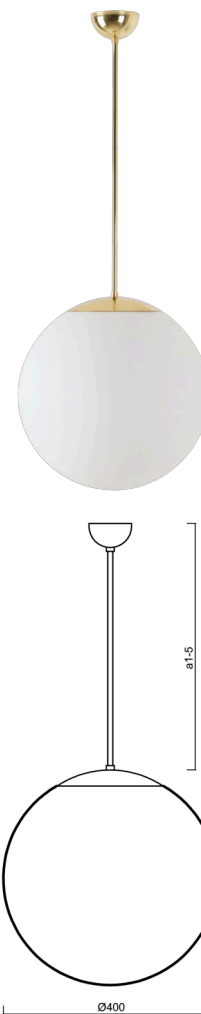

ADRIA P3

Kód produktu: ADR62252

Typ: LED-5L06E600Z11/096/a3 NK3HST MS 3K#

Krátký popis svítidla: Mosazné závěsné LED svítidlo nouzové kombinované (s automatickým testováním) a skleněné stínidlo TRIPLEX OPAL. Tyčový závěs o délce 60 cm.

Technické

Typy svítidel	Nouzové kombinované SELFTEST
Typ montáže	závěsné - tyč
Materiál základny	Mosaz
Materiál stínidla	třivrstvé sklo TRIPLEX OPÁL
Barva základny	mosaz leštěná
Barva stínidla	bílá
Držení stínidla	sklapovací systém
Umístění montáže	strop
Šířka	400 mm
Délka	400 mm
Výška	400 mm
Délka závěsu	600 mm
Montážní otvor	není
Kabelový vstup	není
Rázová pevnost	IK01
Provozní teplota	od -20°C do +30°C

Elektrické

Příkon	27 W
Stupeň krytí	IP40
Objímka	LED modul
Typ baterií	LiFePO4
Čas nouze	3 hod
SELFTEST	ano
Svorkovnice	není

Světelné

Světelný tok svítidla	3910 lm
Světelný tok zdroje	4440 lm
Světelný tok zdroje v nouzovém režimu	200 lm
Teplota	3000 K
Životnost LED L80/B10	100000 hod
CRI	Ra80
MacAdam	3
Fotobiologická bezpečnost svítidla dle EN 62471 (Blue light hazard)	Risk group 0

Eulum data pro výpočtové programy jsou k dispozici na www.osmont.cz.