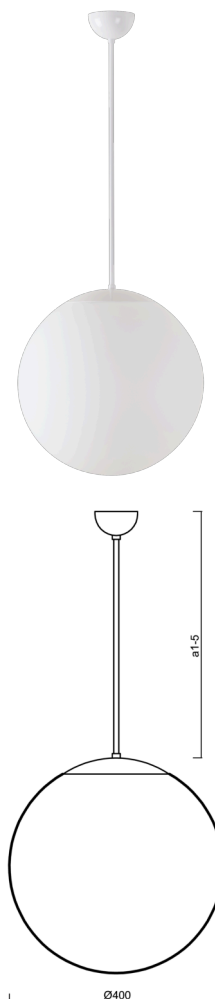

ADRIA P3

Kód produktu: ADR62244

Typ: LED-5L06E600Z11/096/a5 NK3HST B 3K#

Krátký popis svítidla: Bílé závěsné LED svítidlo nouzové kombinované (s automatickým testováním) a skleněné stínidlo TRIPLEX OPÁL. Tyčový závěs o délce 100 cm.

Technické

Typy svítidel	Nouzové kombinované SELFTEST
Typ montáže	závěsné - tyč
Materiál základny	ocel
Materiál stínidla	třívrstvé sklo TRIPLEX OPÁL
Barva základny	bílá Ral9003
Barva stínidla	bílá
Držení stínidla	sklapovací systém
Umístění montáže	strop
Šířka	400 mm
Délka	400 mm
Výška	400 mm
Délka závěsu	1000 mm
Montážní otvor	není
Kabelový vstup	není
Rázová pevnost	IK01
Provozní teplota	od -20°C do +30°C

Elektrické

Příkon	27 W
Stupeň krytí	IP40
Objímka	LED modul
Typ baterií	LiFePO4
Čas nouze	3 hod
SELFTEST	ano
Svorkovnice	není

Světelné

Světelný tok svítidla	3910 lm
Světelný tok zdroje	4440 lm
Světelný tok zdroje v nouzovém režimu	200 lm
Teplota	3000 K
Životnost LED L80/B10	100000 hod
CRI	Ra80
MacAdam	3
Fotobiologická bezpečnost svítidla dle EN 62471 (Blue light hazard)	Risk group 0

Eulum data pro výpočtové programy jsou k dispozici na www.osmont.cz.