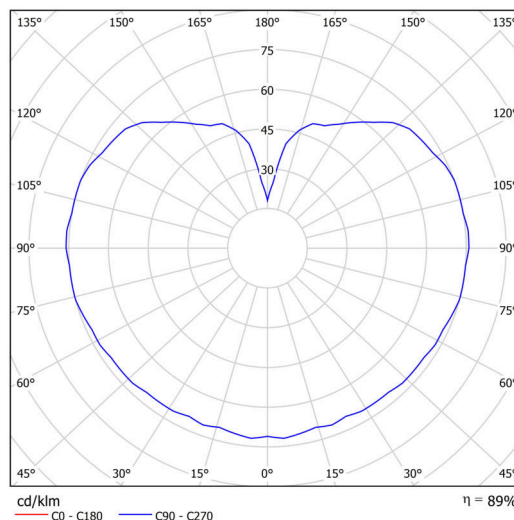

ADRIA P3

Kód produktu: ADR62244

Typ: LED-5L06E600Z11/096/a5 NK3HST B 3K#

Krátký popis svítidla: Bílé závěsné LED svítidlo nouzové kombinované (s automatickým testováním) a skleněné stínidlo TRIPLEX OPÁL. Tyčový závěs o délce 100 cm.

Technické

Typy svítidel	Nouzové kombinované SELFTEST
Typ montáže	závěsné - tyč
Materiál základny	ocel
Materiál stínidla	třívrstvé sklo TRIPLEX OPÁL
Barva základny	bílá Ral9003
Barva stínidla	bílá
Držení stínidla	sklapovací systém
Umístění montáže	strop
Šířka	400 mm
Délka	400 mm
Výška	400 mm
Délka závěsu	1000 mm
Montážní otvor	není
Kabelový vstup	není
Rázová pevnost	IK01
Provozní teplota	od -20°C do +30°C

Elektrické

Příkon	27 W
Stupeň krytí	IP40
Objímka	LED modul
Typ baterií	LiFePO4
Čas nouze	3 hod
SELFTEST	ano
Svorkovnice	není

Světelné

Světelný tok svítidla	3910 lm
Světelný tok zdroje	4440 lm
Světelný tok zdroje v nouzovém režimu	200 lm
Teplota	3000 K
Životnost LED L80/B10	100000 hod
CRI	Ra80
MacAdam	3
Fotobiologická bezpečnost svítidla dle EN 62471 (Blue light hazard)	Risk group 0

Eulum data pro výpočtové programy jsou k dispozici na www.osmont.cz.