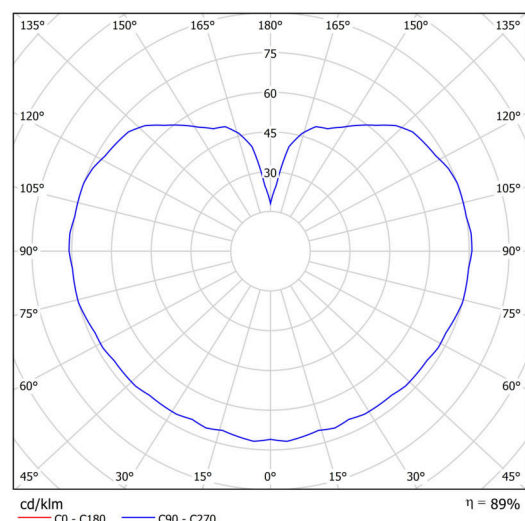

ADRIA P3

Kód produktu: ADR61788

Typ: LED-5L06E600Z11/096/a4 C 4K#

Krátký popis svítidla: Černé závěsné LED svítidlo ON/OFF a skleněné stínidlo TRIPLEX OPAL

Technické

Typy svítidel	Klasické on/off
Typ montáže	závěsné - tyč
Materiál základny	ocel
Materiál stínidla	třívrstvé sklo TRIPLEX OPÁL
Barva základny	černá Ral9005
Barva stínidla	bílá
Držení stínidla	ocelový držák
Umístění montáže	strop
Šířka	400 mm
Délka	400 mm
Výška	400 mm
Průměr	ø 400 mm
Délka závěsu	800 mm
Montážní otvor	není
Kabelový vstup	není
Energetická třída	D
Rázová pevnost	IK01
Provozní teplota	od -20°C do +30°C

Elektrické

Příkon	27 W
Stupeň krytí	IP40
Objímka	LED modul
Svorkovnice	není
Počet svítidel na jistič B10A	31 ks
Počet svítidel na jistič B16A	50 ks
Počet svítidel na jistič C10A	52 ks
Počet svítidel na jistič C16A	85 ks

Světelné

Světelný tok svítidla	4070 lm
Světelný tok zdroje	4630 lm
Měrný výkon	150 lm/W
Teplota	4000 K
Životnost LED L80/B10	100000 hod
CRI	Ra80
MacAdam	3
Fotobiologická bezpečnost svítidla dle EN 62471 (Blue light hazard)	Risk group 0

Eulum data pro výpočtové programy jsou k dispozici na www.osmont.cz.