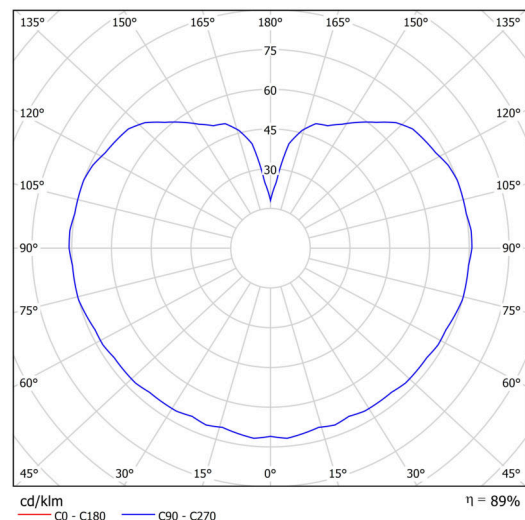

ADRIA P3

Kód produktu: ADR61292

Typ: LED-5L06E600Z11/096/a3 C DALI 3K#

Krátký popis svítidla: Černé závěsné LED svítidlo DALI a skleněné stínidlo TRIPLEX OPAL

Technické

Typy svítidel	Stmívatelné
Typ montáže	závěsné - tyč
Materiál základny	ocel
Materiál stínidla	třívrstvé sklo TRIPLEX OPÁL
Barva základny	černá Ral9005
Barva stínidla	bílá
Držení stínidla	ocelový držák
Umístění montáže	strop
Šířka	400 mm
Délka	400 mm
Výška	400 mm
Průměr	ø 400 mm
Délka závěsu	600 mm
Montážní otvor	není
Kabelový vstup	není
Energetická třída	D
Rázová pevnost	IK01
Provozní teplota	od -20°C do +30°C

Elektrické

Příkon	27 W
Stupeň krytí	IP40
Objímka	LED modul
Svorkovnice	není
Počet svítidel na jistič B10A	31 ks
Počet svítidel na jistič B16A	50 ks
Počet svítidel na jistič C10A	52 ks
Počet svítidel na jistič C16A	85 ks

Světelné

Světelný tok svítidla	3910 lm
Světelný tok zdroje	4440 lm
Měrný výkon	144 lm/W
Teplota	3000 K
Životnost LED L80/B10	100000 hod
CRI	Ra80
MacAdam	3
Fotobiologická bezpečnost svítidla dle EN 62471 (Blue light hazard)	Risk group 0

Eulum data pro výpočtové programy jsou k dispozici na www.osmont.cz.