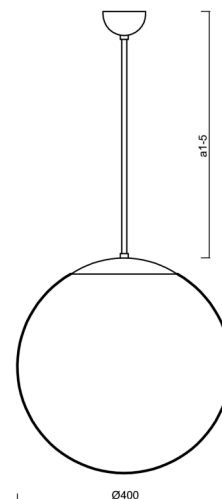

ADRIA P3

Kód produktu: ADR61292

Typ: LED-5L06E600Z11/096/a3 C DALI 3K#

Krátký popis svítidla: Černé závěsné LED svítidlo DALI a skleněné stínidlo TRIPLEX OPAL

Technické

Typy svítidel	Stmívatelné
Typ montáže	závěsné - tyč
Materiál základny	ocel
Materiál stínidla	třívrstvé sklo TRIPLEX OPÁL
Barva základny	černá Ral9005
Barva stínidla	bílá
Držení stínidla	ocelový držák
Umístění montáže	strop
Šířka	400 mm
Délka	400 mm
Výška	400 mm
Průměr	ø 400 mm
Délka závěsu	600 mm
Montážní otvor	není
Kabelový vstup	není
Energetická třída	D
Rázová pevnost	IK01
Provozní teplota	od -20°C do +30°C

Elektrické

Příkon	27 W
Stupeň krytí	IP40
Objímka	LED modul
Svorkovnice	není
Počet svítidel na jistič B10A	31 ks
Počet svítidel na jistič B16A	50 ks
Počet svítidel na jistič C10A	52 ks
Počet svítidel na jistič C16A	85 ks

Světelné

Světelný tok svítidla	3910 lm
Světelný tok zdroje	4440 lm
Měrný výkon	144 lm/W
Teplota	3000 K
Životnost LED L80/B10	100000 hod
CRI	Ra80
MacAdam	3
Fotobiologická bezpečnost svítidla dle EN 62471 (Blue light hazard)	Risk group 0

Eulum data pro výpočtové programy jsou k dispozici na www.osmont.cz.