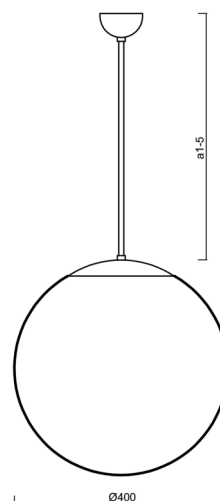

ADRIA P3

Kód produktu: ADR61290

Typ: LED-5L06E600Z11/096/a1 C DALI 3K#

Krátký popis svítidla: Černé závěsné LED svítidlo DALI a skleněné stínidlo TRIPLEX OPAL

Technické

Typy svítidel	Stmívatelné
Typ montáže	závěsné - tyč
Materiál základny	ocel
Materiál stínidla	třívrstvé sklo TRIPLEX OPÁL
Barva základny	černá Ral9005
Barva stínidla	bílá
Držení stínidla	ocelový držák
Umístění montáže	strop
Šířka	400 mm
Délka	400 mm
Výška	400 mm
Průměr	ø 400 mm
Délka závěsu	200 mm
Montážní otvor	není
Kabelový vstup	není
Energetická třída	D
Rázová pevnost	IK01
Provozní teplota	od -20°C do +30°C

Elektrické

Příkon	27 W
Stupeň krytí	IP40
Objímka	LED modul
Svorkovnice	není
Počet svítidel na jistič B10A	31 ks
Počet svítidel na jistič B16A	50 ks
Počet svítidel na jistič C10A	52 ks
Počet svítidel na jistič C16A	85 ks

Světelné

Světelný tok svítidla	3910 lm
Světelný tok zdroje	4440 lm
Měrný výkon	144 lm/W
Teplota	3000 K
Životnost LED L80/B10	100000 hod
CRI	Ra80
MacAdam	3
Fotobiologická bezpečnost svítidla dle EN 62471 (Blue light hazard)	Risk group 0

Eulum data pro výpočtové programy jsou k dispozici na www.osmont.cz.