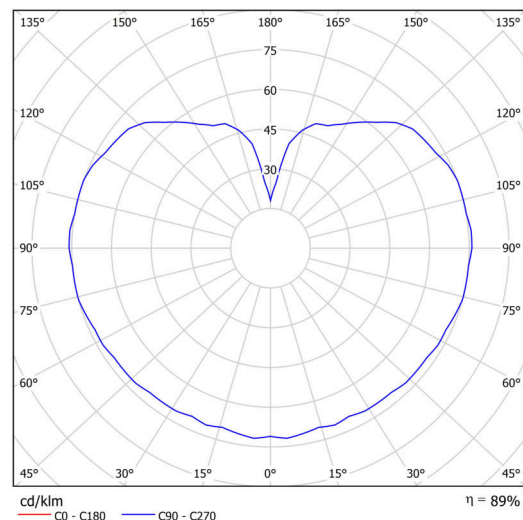

ADRIA P3

Kód produktu: ADR60597

Typ: LED-5L06E600Z11/096/a3 MS DALI 4K#

Krátký popis svítidla: Mosazné závěsné LED svítidlo DALI a skleněné stínidlo TRIPLEX OPAL

Technické

Typy svítidel	Stmívatelné
Typ montáže	závěsné - tyč
Materiál základny	Mosaz
Materiál stínidla	třívrstvé sklo TRIPLEX OPÁL
Barva základny	mosaz leštěná
Barva stínidla	bílá
Držení stínidla	ocelový držák
Umístění montáže	strop
Šířka	400 mm
Délka	400 mm
Výška	400 mm
Průměr	ø 400 mm
Délka závěsu	600 mm
Montážní otvor	není
Kabelový vstup	není
Energetická třída	D
Rázová pevnost	IK01
Provozní teplota	od -20°C do +30°C

Elektrické

Příkon	27 W
Stupeň krytí	IP40
Objímka	LED modul
Svorkovnice	není
Počet svítidel na jistič B10A	31 ks
Počet svítidel na jistič B16A	50 ks
Počet svítidel na jistič C10A	52 ks
Počet svítidel na jistič C16A	85 ks

Světelné

Světelný tok svítidla	4070 lm
Světelný tok zdroje	4630 lm
Měrný výkon	150 lm/W
Teplota	4000 K
Životnost LED L80/B10	100000 hod
CRI	Ra80
MacAdam	3
Fotobiologická bezpečnost svítidla dle EN 62471 (Blue light hazard)	Risk group 0

Eulum data pro výpočtové programy jsou k dispozici na www.osmont.cz.