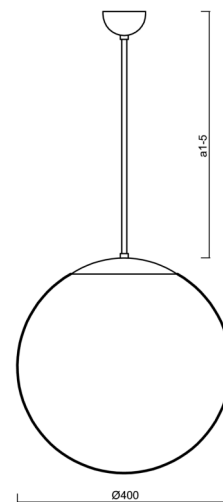

ADRIA P3

Kód produktu: ADR60597

Typ: LED-5L06E600Z11/096/a3 MS DALI 4K#

Krátký popis svítidla: Mosazné závěsné LED svítidlo DALI a skleněné stínidlo TRIPLEX OPAL

Technické

Typy svítidel	Stmívatelné
Typ montáže	závěsné - tyč
Materiál základny	Mosaz
Materiál stínidla	třívrstvé sklo TRIPLEX OPÁL
Barva základny	mosaz leštěná
Barva stínidla	bílá
Držení stínidla	ocelový držák
Umístění montáže	strop
Šířka	400 mm
Délka	400 mm
Výška	400 mm
Průměr	ø 400 mm
Délka závěsu	600 mm
Montážní otvor	není
Kabelový vstup	není
Energetická třída	D
Rázová pevnost	IK01
Provozní teplota	od -20°C do +30°C

Elektrické

Příkon	27 W
Stupeň krytí	IP40
Objímka	LED modul
Svorkovnice	není
Počet svítidel na jistič B10A	31 ks
Počet svítidel na jistič B16A	50 ks
Počet svítidel na jistič C10A	52 ks
Počet svítidel na jistič C16A	85 ks

Světelné

Světelný tok svítidla	4070 lm
Světelný tok zdroje	4630 lm
Měrný výkon	150 lm/W
Teplota	4000 K
Životnost LED L80/B10	100000 hod
CRI	Ra80
MacAdam	3
Fotobiologická bezpečnost svítidla dle EN 62471 (Blue light hazard)	Risk group 0

Eulum data pro výpočtové programy jsou k dispozici na www.osmont.cz.