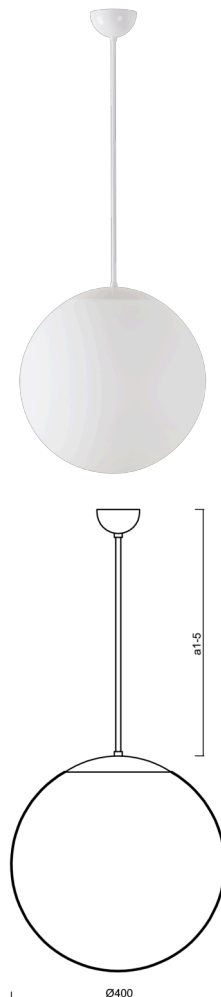

ADRIA P3

Kód produktu: ADR60577

Typ: LED-5L06E600Z11/096/a3 B 4K#

Krátký popis svítidla: Bílé závěsné LED svítidlo ON/OFF a skleněné stínidlo TRIPLEX OPAL

Technické

Typy svítidel	Klasické on/off
Typ montáže	závěsné - tyč
Materiál základny	ocel
Materiál stínidla	třívrstvé sklo TRIPLEX OPÁL
Barva základny	bílá Ral9003
Barva stínidla	bílá
Držení stínidla	ocelový držák
Umístění montáže	strop
Šířka	400 mm
Délka	400 mm
Výška	400 mm
Průměr	ø 400 mm
Délka závěsu	600 mm
Montážní otvor	není
Kabelový vstup	není
Energetická třída	D
Rázová pevnost	IK01
Provozní teplota	od -20°C do +30°C

Elektrické

Příkon	27 W
Stupeň krytí	IP40
Objímka	LED modul
Svorkovnice	není
Počet svítidel na jistič B10A	31 ks
Počet svítidel na jistič B16A	50 ks
Počet svítidel na jistič C10A	52 ks
Počet svítidel na jistič C16A	85 ks

Světelné

Světelný tok svítidla	4070 lm
Světelný tok zdroje	4630 lm
Měrný výkon	150 lm/W
Teplota	4000 K
Životnost LED L80/B10	100000 hod
CRI	Ra80
MacAdam	3
Fotobiologická bezpečnost svítidla dle EN 62471 (Blue light hazard)	Risk group 0

Eulum data pro výpočtové programy jsou k dispozici na www.osmont.cz.