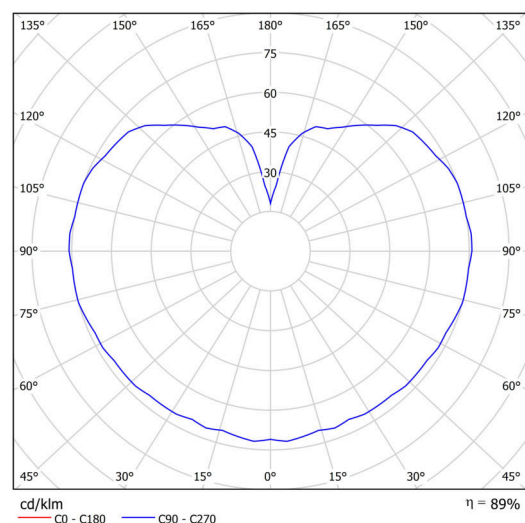

ADRIA P3

Kód produktu: ADR60577

Typ: LED-5L06E600Z11/096/a3 B 4K#

Krátký popis svítidla: Bílé závěsné LED svítidlo ON/OFF a skleněné stínidlo TRIPLEX OPAL

Technické

Typy svítidel	Klasické on/off
Typ montáže	závěsné - tyč
Materiál základny	ocel
Materiál stínidla	třívrstvé sklo TRIPLEX OPÁL
Barva základny	bílá Ral9003
Barva stínidla	bílá
Držení stínidla	ocelový držák
Umístění montáže	strop
Šířka	400 mm
Délka	400 mm
Výška	400 mm
Průměr	ø 400 mm
Délka závěsu	600 mm
Montážní otvor	není
Kabelový vstup	není
Energetická třída	D
Rázová pevnost	IK01
Provozní teplota	od -20°C do +30°C

Elektrické

Příkon	27 W
Stupeň krytí	IP40
Objímka	LED modul
Svorkovnice	není
Počet svítidel na jistič B10A	31 ks
Počet svítidel na jistič B16A	50 ks
Počet svítidel na jistič C10A	52 ks
Počet svítidel na jistič C16A	85 ks

Světelné

Světelný tok svítidla	4070 lm
Světelný tok zdroje	4630 lm
Měrný výkon	150 lm/W
Teplota	4000 K
Životnost LED L80/B10	100000 hod
CRI	Ra80
MacAdam	3
Fotobiologická bezpečnost svítidla dle EN 62471 (Blue light hazard)	Risk group 0

Eulum data pro výpočtové programy jsou k dispozici na www.osmont.cz.