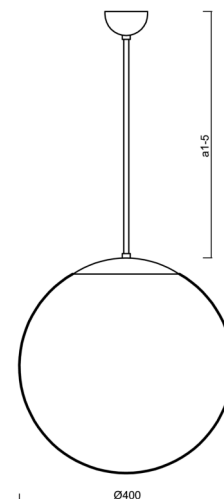

ADRIA P3

Kód produktu: ADR60121

Typ: LED-5L06E600Z11/096/a2 NB 3K#

Krátký popis svítidla: Nerez broušené závěsné LED svítidlo ON/OFF a skleněné stínidlo TRIPLEX OPAL

Technické

Typy svítidel	Klasické on/off
Typ montáže	závěsné - tyč
Materiál základny	nerez ocel
Materiál stínidla	třívrstvé sklo TRIPLEX OPÁL
Barva základny	nerez broušená
Barva stínidla	bílá
Držení stínidla	ocelový držák
Umístění montáže	strop
Šířka	400 mm
Délka	400 mm
Výška	400 mm
Průměr	ø 400 mm
Délka závěsu	400 mm
Montážní otvor	není
Kabelový vstup	není
Energetická třída	D
Rázová pevnost	IK01
Provozní teplota	od -20°C do +30°C

Elektrické

Příkon	27 W
Stupeň krytí	IP40
Objímka	LED modul
Svorkovnice	není
Počet svítidel na jistič B10A	31 ks
Počet svítidel na jistič B16A	50 ks
Počet svítidel na jistič C10A	52 ks
Počet svítidel na jistič C16A	85 ks

Světelné

Světelný tok svítidla	3910 lm
Světelný tok zdroje	4440 lm
Měrný výkon	144 lm/W
Teplota	3000 K
Životnost LED L80/B10	100000 hod
CRI	Ra80
MacAdam	3
Fotobiologická bezpečnost svítidla dle EN 62471 (Blue light hazard)	Risk group 0

Eulum data pro výpočtové programy jsou k dispozici na www.osmont.cz.