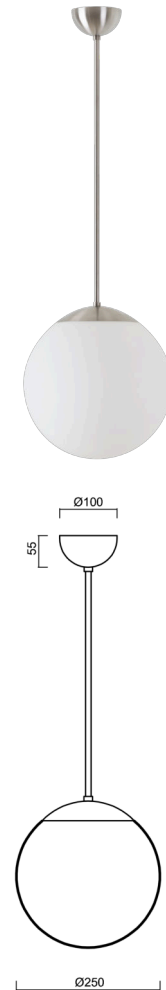

ADRIA P2A

Kód produktu: ADR50547

Typ: LED-5L06E300Z11/093/L60 NB DALI 4K#

Krátký popis svítidla: Nerez broušené závěsné LED svítidlo DALI a skleněné stínidlo TRIPLEX OPAL. Tyčový závěs o délce 60 cm.

Technická data

Typy svítidel	Stmívatelné
Typ montáže	závěsné - tyč
Materiál základny	nerez ocel
Materiál stínidla	třívrstvé sklo TRIPLEX OPÁL
Barva základny	nerez broušená
Barva stínidla	bílá
Držení stínidla	ocelový držák
Umístění montáže	strop
Šířka	250 mm
Délka	250 mm
Výška	250 mm
Průměr	Ø 250 mm
Délka závěsu	600 mm
Montážní otvor	není
Energetická třída	D
Rázová pevnost	IK01
Provozní teplota	od -20°C do +30°C

Elektrická data

Příkon	14 W
Stupeň krytí	IP40
Objímka	LED modul
Svorkovnice	není

Světelná data

Světelný tok svítidla	2090 lm
Světelný tok zdroje	2380 lm
Teplota chromatičnosti	4000 K
Životnost LED L80/B10	100000 hod
CRI	Ra80
MacAdam	3
Fotobiologická bezpečnost svítidla dle EN 62471 (Blue light hazard)	Risk group 0

Eulum data pro výpočtové programy jsou k dispozici na www.osmont.cz.