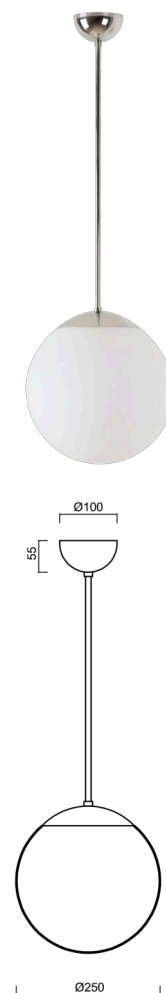

ADRIA P2A

Kód produktu: ADR50538

Typ: LED-5L06E300Z11/093/L80 NL DALI 4K#

Krátký popis svítidla: Nerez leštěné závěsné LED svítidlo DALI a skleněné stínidlo TRIPLEX OPAL. Tyčový závěs o délce 80 cm.

Technická data

Typy svítidel	Stmívatelné
Typ montáže	závěsné - tyč
Materiál základny	nerez ocel
Materiál stínidla	třívrstvé sklo TRIPLEX OPÁL
Barva základny	nerez leštěná
Barva stínidla	bílá
Držení stínidla	ocelový držák
Umístění montáže	strop
Šířka	250 mm
Délka	250 mm
Výška	250 mm
Průměr	Ø 250 mm
Délka závěsu	800 mm
Montážní otvor	není
Energetická třída	D
Rázová pevnost	IK01
Provozní teplota	od -20°C do +30°C

Elektrická data

Příkon	14 W
Stupeň krytí	IP40
Objímka	LED modul
Svorkovnice	není

Světelná data

Světelný tok svítidla	2090 lm
Světelný tok zdroje	2380 lm
Teplota chromatičnosti	4000 K
Životnost LED L80/B10	100000 hod
CRI	Ra80
MacAdam	3
Fotobiologická bezpečnost svítidla dle EN 62471 (Blue light hazard)	Risk group 0

Eulum data pro výpočtové programy jsou k dispozici na www.osmont.cz.