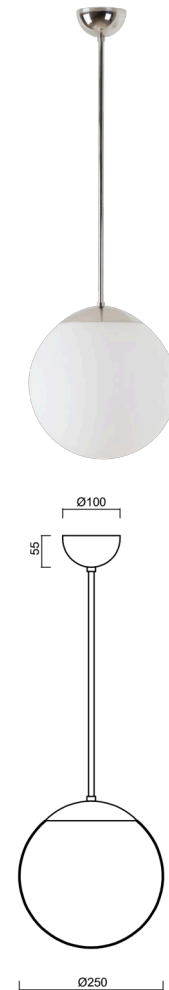

ADRIA P2A

Kód produktu: ADR50534

Typ: LED-5L06E300Z11/093/L100 NL 4K#

Krátký popis svítidla: Nerez leštěné závěsné LED svítidlo ON/OFF a skleněné stínidlo TRIPLEX OPAL. Tyčový závěs o délce 100 cm.

Technická data

Typy svítidel	Klasické on/off
Typ montáže	závěsné - tyč
Materiál základny	nerez ocel
Materiál stínidla	třívrstvé sklo TRIPLEX OPÁL
Barva základny	nerez leštěná
Barva stínidla	bílá
Držení stínidla	ocelový držák
Umístění montáže	strop
Šířka	250 mm
Délka	250 mm
Výška	250 mm
Průměr	Ø 250 mm
Délka závěsu	1000 mm
Montážní otvor	není
Energetická třída	D
Rázová pevnost	IK01
Provozní teplota	od -20°C do +30°C

Elektrická data

Příkon	14 W
Stupeň krytí	IP40
Objemka	LED modul
Svorkovnice	není

Světelná data

Světelný tok svítidla	2090 lm
Světelný tok zdroje	2380 lm
Teplota chromatičnosti	4000 K
Životnost LED L80/B10	100000 hod
CRI	Ra80
MacAdam	3
Fotobiologická bezpečnost svítidla dle EN 62471 (Blue light hazard)	Risk group 0

Eulum data pro výpočtové programy jsou k dispozici na www.osmont.cz.