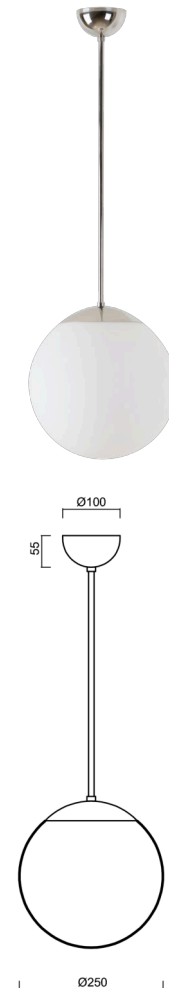

ADRIA P2A

Kód produktu: ADR50533

Typ: LED-5L06E300Z11/093/L80 NL 4K#

Krátký popis svítidla: Nerez leštěné závěsné LED svítidlo ON/OFF a skleněné stínidlo TRIPLEX OPAL. Tyčový závěs o délce 80 cm.

Technická data

Typy svítidel	Klasické on/off
Typ montáže	závěsné - tyč
Materiál základny	nerez ocel
Materiál stínidla	třívrstvé sklo TRIPLEX OPÁL
Barva základny	nerez leštěná
Barva stínidla	bílá
Držení stínidla	ocelový držák
Umístění montáže	strop
Šířka	250 mm
Délka	250 mm
Výška	250 mm
Průměr	Ø 250 mm
Délka závěsu	800 mm
Montážní otvor	není
Energetická třída	D
Rázová pevnost	IK01
Provozní teplota	od -20°C do +30°C

Elektrická data

Příkon	14 W
Stupeň krytí	IP40
Objímka	LED modul
Svorkovnice	není

Světelná data

Světelný tok svítidla	2090 lm
Světelný tok zdroje	2380 lm
Teplota chromatičnosti	4000 K
Životnost LED L80/B10	100000 hod
CRI	Ra80
MacAdam	3
Fotobiologická bezpečnost svítidla dle EN 62471 (Blue light hazard)	Risk group 0

Eulum data pro výpočtové programy jsou k dispozici na www.osmont.cz.