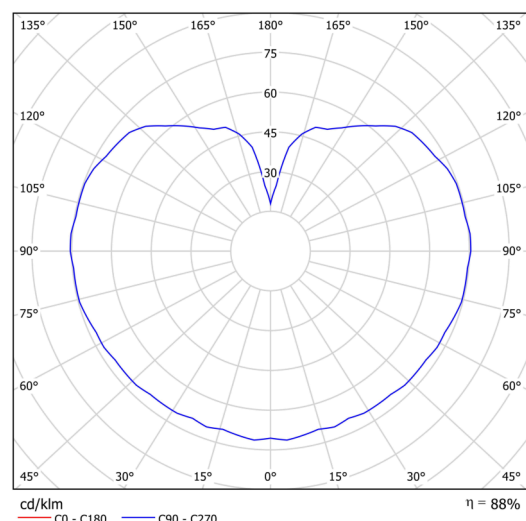

ADRIA P2A

Kód produktu: ADR50533

Typ: LED-5L06E300Z11/093/L80 NL 4K#

Krátký popis svítidla: Nerez leštěné závěsné LED svítidlo ON/OFF a skleněné stínidlo TRIPLEX OPAL. Tyčový závěs o délce 80 cm.

Technická data

Typy svítidel	Klasické on/off
Typ montáže	závěsné - tyč
Materiál základny	nerez ocel
Materiál stínidla	třívrstvé sklo TRIPLEX OPÁL
Barva základny	nerez leštěná
Barva stínidla	bílá
Držení stínidla	ocelový držák
Umístění montáže	strop
Šířka	250 mm
Délka	250 mm
Výška	250 mm
Průměr	Ø 250 mm
Délka závěsu	800 mm
Montážní otvor	není
Energetická třída	D
Rázová pevnost	IK01
Provozní teplota	od -20°C do +30°C

Elektrická data

Příkon	14 W
Stupeň krytí	IP40
Objímka	LED modul
Svorkovnice	není

Světelná data

Světelný tok svítidla	2090 lm
Světelný tok zdroje	2380 lm
Teplota chromatičnosti	4000 K
Životnost LED L80/B10	100000 hod
CRI	Ra80
MacAdam	3
Fotobiologická bezpečnost svítidla dle EN 62471 (Blue light hazard)	Risk group 0

Eulum data pro výpočtové programy jsou k dispozici na www.osmont.cz.