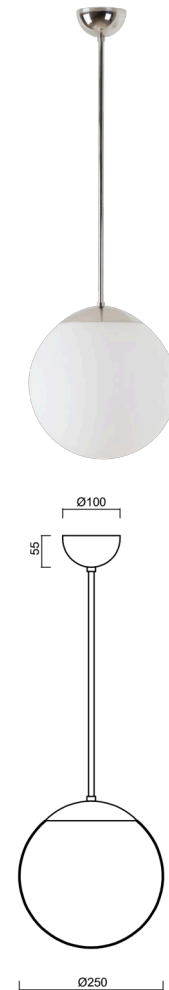

ADRIA P2A

Kód produktu: ADR50532

Typ: LED-5L06E300Z11/093/L60 NL 4K#

Krátký popis svítidla: Nerez leštěné závěsné LED svítidlo ON/OFF a skleněné stínidlo TRIPLEX OPAL. Tyčový závěs o délce 60 cm.

Technická data

Typy svítidel	Klasické on/off
Typ montáže	závěsné - tyč
Materiál základny	nerez ocel
Materiál stínidla	třívrstvé sklo TRIPLEX OPÁL
Barva základny	nerez leštěná
Barva stínidla	bílá
Držení stínidla	ocelový držák
Umístění montáže	strop
Šířka	250 mm
Délka	250 mm
Výška	250 mm
Průměr	ø 250 mm
Délka závěsu	600 mm
Montážní otvor	není
Energetická třída	D
Rázová pevnost	IK01
Provozní teplota	od -20°C do +30°C

Elektrická data

Příkon	14 W
Stupeň krytí	IP40
Objímka	LED modul
Svorkovnice	není

Světelná data

Světelný tok svítidla	2090 lm
Světelný tok zdroje	2380 lm
Teplota chromatičnosti	4000 K
Životnost LED L80/B10	100000 hod
CRI	Ra80
MacAdam	3
Fotobiologická bezpečnost svítidla dle EN 62471 (Blue light hazard)	Risk group 0

Eulum data pro výpočtové programy jsou k dispozici na www.osmont.cz.