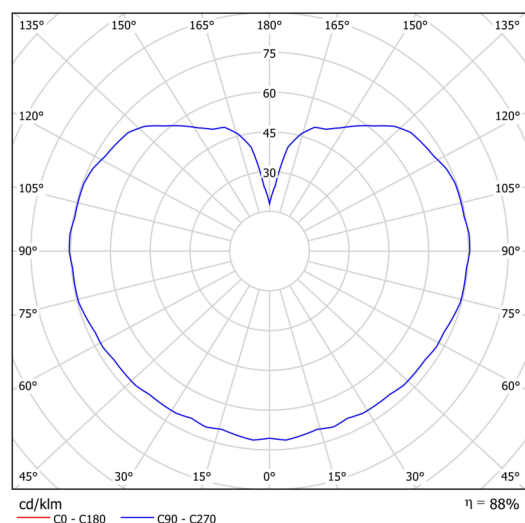

ADRIA P2A

Kód produktu: ADR50530

Typ: LED-5L06E300Z11/093/L20 NL 4K#

Krátký popis svítidla: Nerez leštěné závěsné LED svítidlo ON/OFF a skleněné stínidlo TRIPLEX OPAL. Tyčový závěs o délce 20 cm.

Technická data

Typy svítidel	Klasické on/off
Typ montáže	závěsné - tyč
Materiál základny	nerez ocel
Materiál stínidla	třívrstvé sklo TRIPLEX OPÁL
Barva základny	nerez leštěná
Barva stínidla	bílá
Držení stínidla	ocelový držák
Umístění montáže	strop
Šířka	250 mm
Délka	250 mm
Výška	250 mm
Průměr	Ø 250 mm
Délka závěsu	200 mm
Montážní otvor	není
Energetická třída	D
Rázová pevnost	IK01
Provozní teplota	od -20°C do +30°C

Elektrická data

Příkon	14 W
Stupeň krytí	IP40
Objímka	LED modul
Svorkovnice	není

Světelná data

Světelný tok svítidla	2090 lm
Světelný tok zdroje	2380 lm
Teplota chromatičnosti	4000 K
Životnost LED L80/B10	100000 hod
CRI	Ra80
MacAdam	3
Fotobiologická bezpečnost svítidla dle EN 62471 (Blue light hazard)	Risk group 0

Eulum data pro výpočtové programy jsou k dispozici na www.osmont.cz.