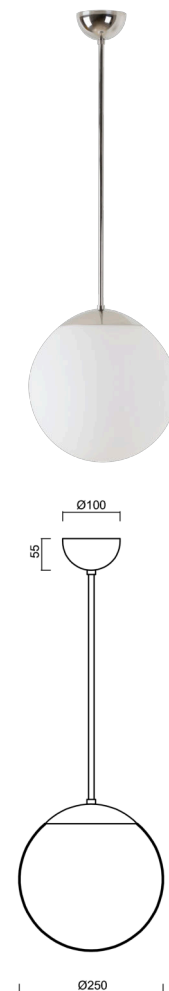

ADRIA P2A

Kód produktu: ADR50530

Typ: LED-5L06E300Z11/093/L20 NL 4K#

Krátký popis svítidla: Nerez leštěné závěsné LED svítidlo ON/OFF a skleněné stínidlo TRIPLEX OPAL. Tyčový závěs o délce 20 cm.

Technická data

Typy svítidel	Klasické on/off
Typ montáže	závěsné - tyč
Materiál základny	nerez ocel
Materiál stínidla	třívrstvé sklo TRIPLEX OPÁL
Barva základny	nerez leštěná
Barva stínidla	bílá
Držení stínidla	ocelový držák
Umístění montáže	strop
Šířka	250 mm
Délka	250 mm
Výška	250 mm
Průměr	Ø 250 mm
Délka závěsu	200 mm
Montážní otvor	není
Energetická třída	D
Rázová pevnost	IK01
Provozní teplota	od -20°C do +30°C

Elektrická data

Příkon	14 W
Stupeň krytí	IP40
Objímka	LED modul
Svorkovnice	není

Světelná data

Světelný tok svítidla	2090 lm
Světelný tok zdroje	2380 lm
Teplota chromatičnosti	4000 K
Životnost LED L80/B10	100000 hod
CRI	Ra80
MacAdam	3
Fotobiologická bezpečnost svítidla dle EN 62471 (Blue light hazard)	Risk group 0

Eulum data pro výpočtové programy jsou k dispozici na www.osmont.cz.