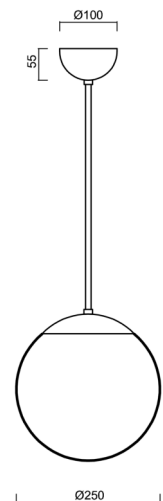

ADRIA P2A

Kód produktu: ADR50528

Typ: LED-5L06E300Z11/093/L80 MS DALI 4K#

Krátký popis svítidla: Mosazné závěsné LED svítidlo DALI a skleněné stínidlo TRIPLEX OPAL. Tyčový závěs o délce 80 cm.

Technická data

Typy svítidel	Stmívatelné
Typ montáže	závěsné - tyč
Materiál základny	Mosaz
Materiál stínidla	třívrstvé sklo TRIPLEX OPÁL
Barva základny	mosaz leštěná
Barva stínidla	bílá
Držení stínidla	ocelový držák
Umístění montáže	strop
Šířka	250 mm
Délka	250 mm
Výška	250 mm
Průměr	Ø 250 mm
Délka závěsu	800 mm
Montážní otvor	není
Energetická třída	D
Rázová pevnost	IK01
Provozní teplota	od -20°C do +30°C

Elektrická data

Příkon	14 W
Stupeň krytí	IP40
Objímka	LED modul
Svorkovnice	není

Světelná data

Světelný tok svítidla	2090 lm
Světelný tok zdroje	2380 lm
Teplota chromatičnosti	4000 K
Životnost LED L80/B10	100000 hod
CRI	Ra80
MacAdam	3
Fotobiologická bezpečnost svítidla dle EN 62471 (Blue light hazard)	Risk group 0

Eulum data pro výpočtové programy jsou k dispozici na www.osmont.cz.