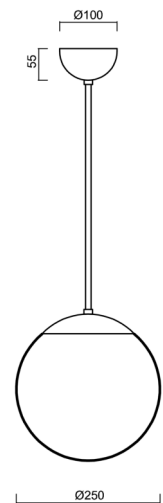

ADRIA P2A

Kód produktu: ADR50527

Typ: LED-5L06E300Z11/093/L60 MS DALI 4K#

Krátký popis svítidla: Mosazné závěsné LED svítidlo DALI a skleněné stínidlo TRIPLEX OPAL. Tyčový závěs o délce 60 cm.

Technická data

Typy svítidel	Stmívatelné
Typ montáže	závěsné - tyč
Materiál základny	Mosaz
Materiál stínidla	třívrstvé sklo TRIPLEX OPÁL
Barva základny	mosaz leštěná
Barva stínidla	bílá
Držení stínidla	ocelový držák
Umístění montáže	strop
Šířka	250 mm
Délka	250 mm
Výška	250 mm
Průměr	Ø 250 mm
Délka závěsu	600 mm
Montážní otvor	není
Energetická třída	D
Rázová pevnost	IK01
Provozní teplota	od -20°C do +30°C

Elektrická data

Příkon	14 W
Stupeň krytí	IP40
Objímka	LED modul
Svorkovnice	není

Světelná data

Světelný tok svítidla	2090 lm
Světelný tok zdroje	2380 lm
Teplota chromatičnosti	4000 K
Životnost LED L80/B10	100000 hod
CRI	Ra80
MacAdam	3
Fotobiologická bezpečnost svítidla dle EN 62471 (Blue light hazard)	Risk group 0

Eulum data pro výpočtové programy jsou k dispozici na www.osmont.cz.