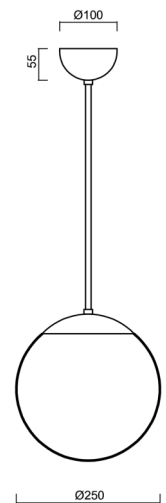

ADRIA P2A

Kód produktu: ADR50521

Typ: LED-5L06E300Z11/093/L40 MS 4K#

Krátký popis svítidla: Mosazné závěsné LED svítidlo ON/OFF a skleněné stínidlo TRIPLEX OPAL. Tyčový závěs o délce 40 cm.

Technická data

Typy svítidel	Klasické on/off
Typ montáže	závěsné - tyč
Materiál základny	Mosaz
Materiál stínidla	třívrstvé sklo TRIPLEX OPÁL
Barva základny	mosaz leštěná
Barva stínidla	bílá
Držení stínidla	ocelový držák
Umístění montáže	strop
Šířka	250 mm
Délka	250 mm
Výška	250 mm
Průměr	Ø 250 mm
Délka závěsu	400 mm
Montážní otvor	není
Energetická třída	D
Rázová pevnost	IK01
Provozní teplota	od -20°C do +30°C

Elektrická data

Příkon	14 W
Stupeň krytí	IP40
Objímka	LED modul
Svorkovnice	není

Světelná data

Světelný tok svítidla	2090 lm
Světelný tok zdroje	2380 lm
Teplota chromatičnosti	4000 K
Životnost LED L80/B10	100000 hod
CRI	Ra80
MacAdam	3
Fotobiologická bezpečnost svítidla dle EN 62471 (Blue light hazard)	Risk group 0

Eulum data pro výpočtové programy jsou k dispozici na www.osmont.cz.