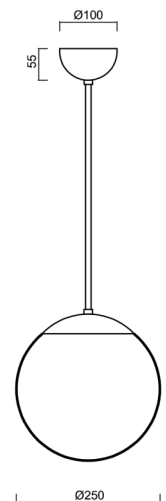

ADRIA P2A

Kód produktu: ADR50520

Typ: LED-5L06E300Z11/093/L20 MS 4K#

Krátký popis svítidla: Mosazné závěsné LED svítidlo ON/OFF a skleněné stínidlo TRIPLEX OPAL. Tyčový závěs o délce 20 cm.

Technická data

Typy svítidel	Klasické on/off
Typ montáže	závěsné - tyč
Materiál základny	Mosaz
Materiál stínidla	třívrstvé sklo TRIPLEX OPÁL
Barva základny	mosaz leštěná
Barva stínidla	bílá
Držení stínidla	ocelový držák
Umístění montáže	strop
Šířka	250 mm
Délka	250 mm
Výška	250 mm
Průměr	Ø 250 mm
Délka závěsu	200 mm
Montážní otvor	není
Energetická třída	D
Rázová pevnost	IK01
Provozní teplota	od -20°C do +30°C

Elektrická data

Příkon	14 W
Stupeň krytí	IP40
Objímka	LED modul
Svorkovnice	není

Světelná data

Světelný tok svítidla	2090 lm
Světelný tok zdroje	2380 lm
Teplota chromatičnosti	4000 K
Životnost LED L80/B10	100000 hod
CRI	Ra80
MacAdam	3
Fotobiologická bezpečnost svítidla dle EN 62471 (Blue light hazard)	Risk group 0

Eulum data pro výpočtové programy jsou k dispozici na www.osmont.cz.