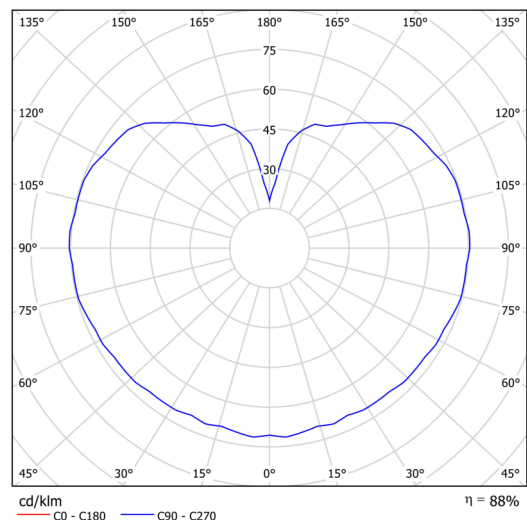

ADRIA P2A

Kód produktu: ADR50520

Typ: LED-5L06E300Z11/093/L20 MS 4K#

Krátký popis svítidla: Mosazné závěsné LED svítidlo ON/OFF a skleněné stínidlo TRIPLEX OPAL. Tyčový závěs o délce 20 cm.

Technická data

Typy svítidel	Klasické on/off
Typ montáže	závěsné - tyč
Materiál základny	Mosaz
Materiál stínidla	třívrstvé sklo TRIPLEX OPÁL
Barva základny	mosaz leštěná
Barva stínidla	bílá
Držení stínidla	ocelový držák
Umístění montáže	strop
Šířka	250 mm
Délka	250 mm
Výška	250 mm
Průměr	Ø 250 mm
Délka závěsu	200 mm
Montážní otvor	není
Energetická třída	D
Rázová pevnost	IK01
Provozní teplota	od -20°C do +30°C

Elektrická data

Příkon	14 W
Stupeň krytí	IP40
Objímka	LED modul
Svorkovnice	není

Světelná data

Světelný tok svítidla	2090 lm
Světelný tok zdroje	2380 lm
Teplota chromatičnosti	4000 K
Životnost LED L80/B10	100000 hod
CRI	Ra80
MacAdam	3
Fotobiologická bezpečnost svítidla dle EN 62471 (Blue light hazard)	Risk group 0

Eulum data pro výpočtové programy jsou k dispozici na www.osmont.cz.