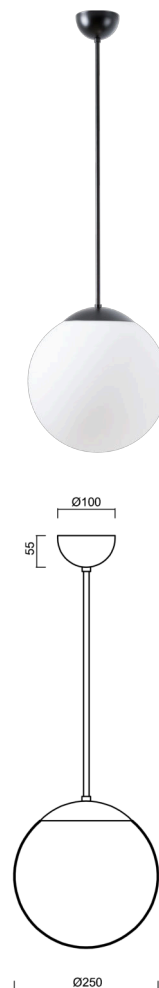

ADRIA P2A

Kód produktu: ADR50519

Typ: LED-5L06E300Z11/093/L100 C DALI 4K#

Krátký popis svítidla: Černé závěsné LED svítidlo DALI a skleněné stínidlo TRIPLEX OPAL. Tyčový závěs o délce 100 cm.

Technická data

Typy svítidel	Stmívatelné
Typ montáže	závěsné - tyč
Materiál základny	ocel
Materiál stínidla	třívrstvé sklo TRIPLEX OPÁL
Barva základny	černá Ral9005
Barva stínidla	bílá
Držení stínidla	ocelový držák
Umístění montáže	strop
Šířka	250 mm
Délka	250 mm
Výška	250 mm
Průměr	Ø 250 mm
Délka závěsu	1000 mm
Montážní otvor	není
Energetická třída	D
Rázová pevnost	IK01
Provozní teplota	od -20°C do +30°C

Elektrická data

Příkon	14 W
Stupeň krytí	IP40
Objímka	LED modul
Svorkovnice	není

Světelná data

Světelný tok svítidla	2090 lm
Světelný tok zdroje	2380 lm
Teplota chromatičnosti	4000 K
Životnost LED L80/B10	100000 hod
CRI	Ra80
MacAdam	3
Fotobiologická bezpečnost svítidla dle EN 62471 (Blue light hazard)	Risk group 0

Eulum data pro výpočtové programy jsou k dispozici na www.osmont.cz.