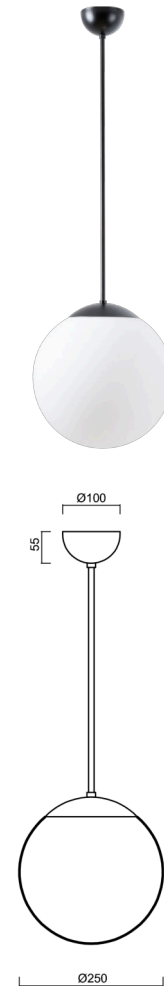

ADRIA P2A

Kód produktu: ADR50518

Typ: LED-5L06E300Z11/093/L80 C DALI 4K#

Krátký popis svítidla: Černé závěsné LED svítidlo DALI a skleněné stínidlo TRIPLEX OPAL. Tyčový závěs o délce 80 cm.

Technická data

Typy svítidel	Stmívatelné
Typ montáže	závěsné - tyč
Materiál základny	ocel
Materiál stínidla	třívrstvé sklo TRIPLEX OPÁL
Barva základny	černá Ral9005
Barva stínidla	bílá
Držení stínidla	ocelový držák
Umístění montáže	strop
Šířka	250 mm
Délka	250 mm
Výška	250 mm
Průměr	Ø 250 mm
Délka závěsu	800 mm
Montážní otvor	není
Energetická třída	D
Rázová pevnost	IK01
Provozní teplota	od -20°C do +30°C

Elektrická data

Příkon	14 W
Stupeň krytí	IP40
Objímka	LED modul
Svorkovnice	není

Světelná data

Světelný tok svítidla	2090 lm
Světelný tok zdroje	2380 lm
Teplota chromatičnosti	4000 K
Životnost LED L80/B10	100000 hod
CRI	Ra80
MacAdam	3
Fotobiologická bezpečnost svítidla dle EN 62471 (Blue light hazard)	Risk group 0

Eulum data pro výpočtové programy jsou k dispozici na www.osmont.cz.