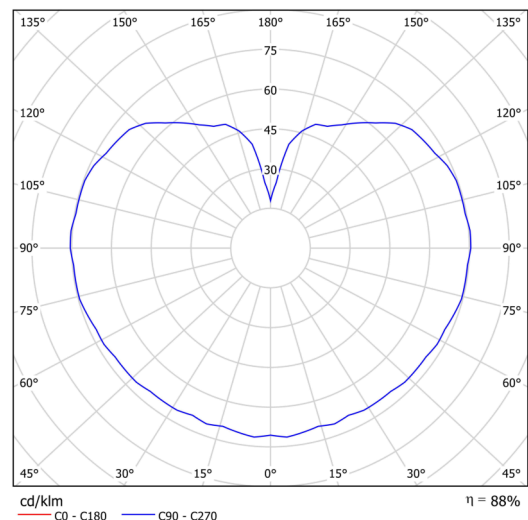

ADRIA P2A

Kód produktu: ADR50518

Typ: LED-5L06E300Z11/093/L80 C DALI 4K#

Krátký popis svítidla: Černé závěsné LED svítidlo DALI a skleněné stínidlo TRIPLEX OPAL. Tyčový závěs o délce 80 cm.

Technická data

Typy svítidel	Stmívatelné
Typ montáže	závěsné - tyč
Materiál základny	ocel
Materiál stínidla	třívrstvé sklo TRIPLEX OPÁL
Barva základny	černá Ral9005
Barva stínidla	bílá
Držení stínidla	ocelový držák
Umístění montáže	strop
Šířka	250 mm
Délka	250 mm
Výška	250 mm
Průměr	Ø 250 mm
Délka závěsu	800 mm
Montážní otvor	není
Energetická třída	D
Rázová pevnost	IK01
Provozní teplota	od -20°C do +30°C

Elektrická data

Příkon	14 W
Stupeň krytí	IP40
Objímka	LED modul
Svorkovnice	není

Světelná data

Světelný tok svítidla	2090 lm
Světelný tok zdroje	2380 lm
Teplota chromatičnosti	4000 K
Životnost LED L80/B10	100000 hod
CRI	Ra80
MacAdam	3
Fotobiologická bezpečnost svítidla dle EN 62471 (Blue light hazard)	Risk group 0

Eulum data pro výpočtové programy jsou k dispozici na www.osmont.cz.