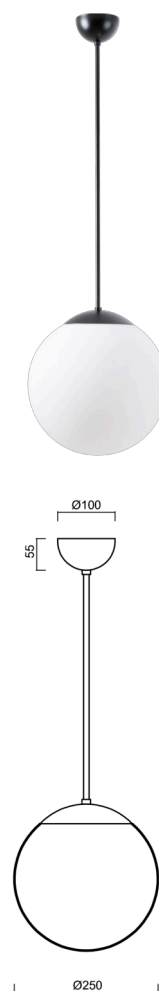

ADRIA P2A

Kód produktu: ADR50517

Typ: LED-5L06E300Z11/093/L60 C DALI 4K#

Krátký popis svítidla: Černé závěsné LED svítidlo DALI a skleněné stínidlo TRIPLEX OPAL. Tyčový závěs o délce 60 cm.

Technická data

Typy svítidel	Stmívatelné
Typ montáže	závěsné - tyč
Materiál základny	ocel
Materiál stínidla	třívrstvé sklo TRIPLEX OPÁL
Barva základny	černá Ral9005
Barva stínidla	bílá
Držení stínidla	ocelový držák
Umístění montáže	strop
Šířka	250 mm
Délka	250 mm
Výška	250 mm
Průměr	Ø 250 mm
Délka závěsu	600 mm
Montážní otvor	není
Energetická třída	D
Rázová pevnost	IK01
Provozní teplota	od -20°C do +30°C

Elektrická data

Příkon	14 W
Stupeň krytí	IP40
Objímka	LED modul
Svorkovnice	není

Světelná data

Světelný tok svítidla	2090 lm
Světelný tok zdroje	2380 lm
Teplota chromatičnosti	4000 K
Životnost LED L80/B10	100000 hod
CRI	Ra80
MacAdam	3
Fotobiologická bezpečnost svítidla dle EN 62471 (Blue light hazard)	Risk group 0

Eulum data pro výpočtové programy jsou k dispozici na www.osmont.cz.