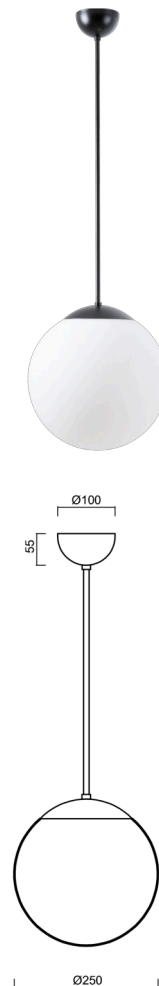

ADRIA P2A

Kód produktu: ADR50516

Typ: LED-5L06E300Z11/093/L40 C DALI 4K#

Krátký popis svítidla: Černé závěsné LED svítidlo DALI a skleněné stínidlo TRIPLEX OPAL. Tyčový závěs o délce 40 cm.

Technická data

Typy svítidel	Stmívatelné
Typ montáže	závěsné - tyč
Materiál základny	ocel
Materiál stínidla	třívrstvé sklo TRIPLEX OPÁL
Barva základny	černá Ral9005
Barva stínidla	bílá
Držení stínidla	ocelový držák
Umístění montáže	strop
Šířka	250 mm
Délka	250 mm
Výška	250 mm
Průměr	ø 250 mm
Délka závěsu	400 mm
Montážní otvor	není
Energetická třída	D
Rázová pevnost	IK01
Provozní teplota	od -20°C do +30°C

Elektrická data

Příkon	14 W
Stupeň krytí	IP40
Objímka	LED modul
Svorkovnice	není

Světelná data

Světelný tok svítidla	2090 lm
Světelný tok zdroje	2380 lm
Teplota chromatičnosti	4000 K
Životnost LED L80/B10	100000 hod
CRI	Ra80
MacAdam	3
Fotobiologická bezpečnost svítidla dle EN 62471 (Blue light hazard)	Risk group 0

Eulum data pro výpočtové programy jsou k dispozici na www.osmont.cz.