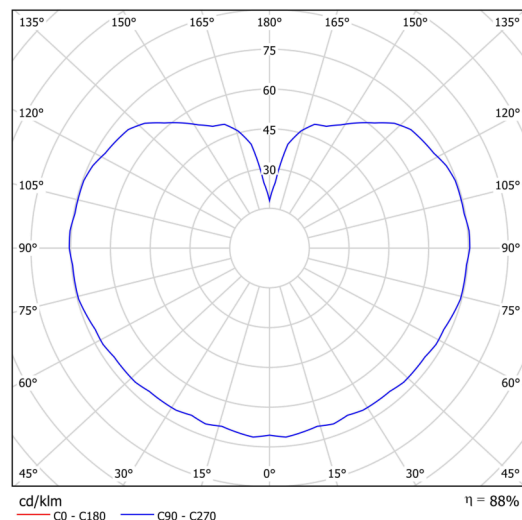

ADRIA P2A

Kód produktu: ADR50516

Typ: LED-5L06E300Z11/093/L40 C DALI 4K#

Krátký popis svítidla: Černé závěsné LED svítidlo DALI a skleněné stínidlo TRIPLEX OPAL. Tyčový závěs o délce 40 cm.

Technická data

Typy svítidel	Stmívatelné
Typ montáže	závěsné - tyč
Materiál základny	ocel
Materiál stínidla	třívrstvé sklo TRIPLEX OPÁL
Barva základny	černá Ral9005
Barva stínidla	bílá
Držení stínidla	ocelový držák
Umístění montáže	strop
Šířka	250 mm
Délka	250 mm
Výška	250 mm
Průměr	ø 250 mm
Délka závěsu	400 mm
Montážní otvor	není
Energetická třída	D
Rázová pevnost	IK01
Provozní teplota	od -20°C do +30°C

Elektrická data

Příkon	14 W
Stupeň krytí	IP40
Objímka	LED modul
Svorkovnice	není

Světelná data

Světelný tok svítidla	2090 lm
Světelný tok zdroje	2380 lm
Teplota chromatičnosti	4000 K
Životnost LED L80/B10	100000 hod
CRI	Ra80
MacAdam	3
Fotobiologická bezpečnost svítidla dle EN 62471 (Blue light hazard)	Risk group 0

Eulum data pro výpočtové programy jsou k dispozici na www.osmont.cz.