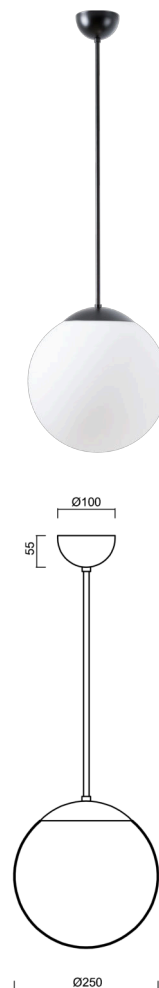

ADRIA P2A

Kód produktu: ADR50512

Typ: LED-5L06E300Z11/093/L60 C 4K#

Krátký popis svítidla: Černé závěsné LED svítidlo ON/OFF a skleněné stínidlo TRIPLEX OPAL. Tyčový závěs o délce 60 cm.

Technická data

Typy svítidel	Klasické on/off
Typ montáže	závěsné - tyč
Materiál základny	ocel
Materiál stínidla	třívrstvé sklo TRIPLEX OPÁL
Barva základny	černá Ral9005
Barva stínidla	bílá
Držení stínidla	ocelový držák
Umístění montáže	strop
Šířka	250 mm
Délka	250 mm
Výška	250 mm
Průměr	Ø 250 mm
Délka závěsu	600 mm
Montážní otvor	není
Energetická třída	D
Rázová pevnost	IK01
Provozní teplota	od -20°C do +30°C

Elektrická data

Příkon	14 W
Stupeň krytí	IP40
Objímka	LED modul
Svorkovnice	není

Světelná data

Světelný tok svítidla	2090 lm
Světelný tok zdroje	2380 lm
Teplota chromatičnosti	4000 K
Životnost LED L80/B10	100000 hod
CRI	Ra80
MacAdam	3
Fotobiologická bezpečnost svítidla dle EN 62471 (Blue light hazard)	Risk group 0

Eulum data pro výpočtové programy jsou k dispozici na www.osmont.cz.