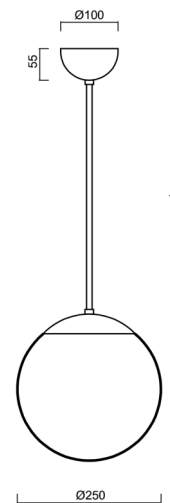

ADRIA P2A

Kód produktu: ADR50507

Typ: LED-5L06E300Z11/093/L60 B DALI 4K#

Krátký popis svítidla: Bílé závěsné LED svítidlo DALI a skleněné stínidlo TRIPLEX OPAL. Tyčový závěs o délce 60 cm.

Technická data

Typy svítidel	Stmívatelné
Typ montáže	závěsné - tyč
Materiál základny	ocel
Materiál stínidla	třívrstvé sklo TRIPLEX OPÁL
Barva základny	bílá Ral9003
Barva stínidla	bílá
Držení stínidla	ocelový držák
Umístění montáže	strop
Šířka	250 mm
Délka	250 mm
Výška	250 mm
Průměr	Ø 250 mm
Délka závěsu	600 mm
Montážní otvor	není
Energetická třída	D
Rázová pevnost	IK01
Provozní teplota	od -20°C do +30°C

Elektrická data

Příkon	14 W
Stupeň krytí	IP40
Objímka	LED modul
Svorkovnice	není

Světelná data

Světelný tok svítidla	2090 lm
Světelný tok zdroje	2380 lm
Teplota chromatičnosti	4000 K
Životnost LED L80/B10	100000 hod
CRI	Ra80
MacAdam	3
Fotobiologická bezpečnost svítidla dle EN 62471 (Blue light hazard)	Risk group 0

Eulum data pro výpočtové programy jsou k dispozici na www.osmont.cz.