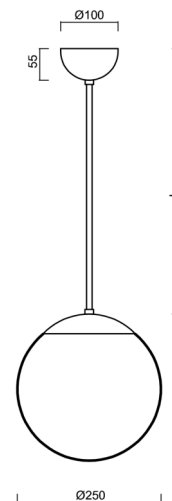

ADRIA P2A

Kód produktu: ADR50505

Typ: LED-5L06E300Z11/093/L20 B DALI 4K#

Krátký popis svítidla: Bílé závěsné LED svítidlo DALI a skleněné stínidlo TRIPLEX OPAL. Tyčový závěs o délce 20 cm.

Technická data

Typy svítidel	Stmívatelné
Typ montáže	závěsné - tyč
Materiál základny	ocel
Materiál stínidla	třívrstvé sklo TRIPLEX OPÁL
Barva základny	bílá Ral9003
Barva stínidla	bílá
Držení stínidla	ocelový držák
Umístění montáže	strop
Šířka	250 mm
Délka	250 mm
Výška	250 mm
Průměr	Ø 250 mm
Délka závěsu	200 mm
Montážní otvor	není
Energetická třída	D
Rázová pevnost	IK01
Provozní teplota	od -20°C do +30°C

Elektrická data

Příkon	14 W
Stupeň krytí	IP40
Objímka	LED modul
Svorkovnice	není

Světelná data

Světelný tok svítidla	2090 lm
Světelný tok zdroje	2380 lm
Teplota chromatičnosti	4000 K
Životnost LED L80/B10	100000 hod
CRI	Ra80
MacAdam	3
Fotobiologická bezpečnost svítidla dle EN 62471 (Blue light hazard)	Risk group 0

Eulum data pro výpočtové programy jsou k dispozici na www.osmont.cz.