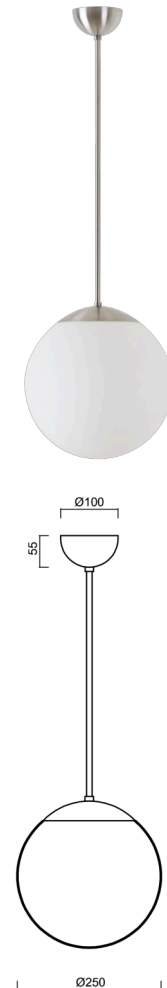

ADRIA P2A

Kód produktu: ADR50048

Typ: LED-5L06E300Z11/093/L80 NB DALI 3K#

Krátký popis svítidla: Nerez broušené závěsné LED svítidlo DALI a skleněné stínidlo TRIPLEX OPAL. Tyčový závěs o délce 80 cm.

Technická data

Typy svítidel	Stmívatelné
Typ montáže	závěsné - tyč
Materiál základny	nerez ocel
Materiál stínidla	třívrstvé sklo TRIPLEX OPÁL
Barva základny	nerez broušená
Barva stínidla	bílá
Držení stínidla	ocelový držák
Umístění montáže	strop
Šířka	250 mm
Délka	250 mm
Výška	250 mm
Průměr	Ø 250 mm
Délka závěsu	800 mm
Montážní otvor	není
Energetická třída	D
Rázová pevnost	IK01
Provozní teplota	od -20°C do +30°C

Elektrická data

Příkon	14 W
Stupeň krytí	IP40
Objímka	LED modul
Svorkovnice	není

Světelná data

Světelný tok svítidla	2010 lm
Světelný tok zdroje	2280 lm
Teplota chromatičnosti	3000 K
Životnost LED L80/B10	100000 hod
CRI	Ra80
MacAdam	3
Fotobiologická bezpečnost svítidla dle EN 62471 (Blue light hazard)	Risk group 0

Eulum data pro výpočtové programy jsou k dispozici na www.osmont.cz.