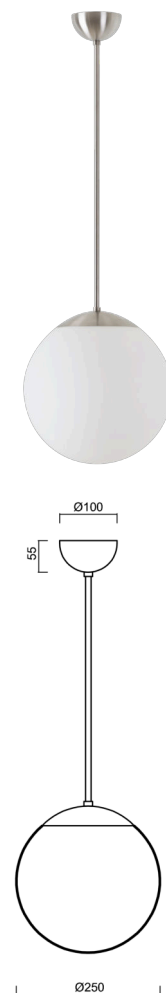

ADRIA P2A

Kód produktu: ADR50044

Typ: LED-5L06E300Z11/093/L100 NB 3K#

Krátký popis svítidla: Nerez broušené závěsné LED svítidlo ON/OFF a skleněné stínidlo TRIPLEX OPAL. Tyčový závěs o délce 100 cm.

Technická data

Typy svítidel	Klasické on/off
Typ montáže	závěsné - tyč
Materiál základny	nerez ocel
Materiál stínidla	třívrstvé sklo TRIPLEX OPÁL
Barva základny	nerez broušená
Barva stínidla	bílá
Držení stínidla	ocelový držák
Umístění montáže	strop
Šířka	250 mm
Délka	250 mm
Výška	250 mm
Průměr	Ø 250 mm
Délka závěsu	1000 mm
Montážní otvor	není
Energetická třída	D
Rázová pevnost	IK01
Provozní teplota	od -20°C do +30°C

Elektrická data

Příkon	14 W
Stupeň krytí	IP40
Objímka	LED modul
Svorkovnice	není

Světelná data

Světelný tok svítidla	2010 lm
Světelný tok zdroje	2280 lm
Teplota chromatičnosti	3000 K
Životnost LED L80/B10	100000 hod
CRI	Ra80
MacAdam	3
Fotobiologická bezpečnost svítidla dle EN 62471 (Blue light hazard)	Risk group 0

Eulum data pro výpočtové programy jsou k dispozici na www.osmont.cz.