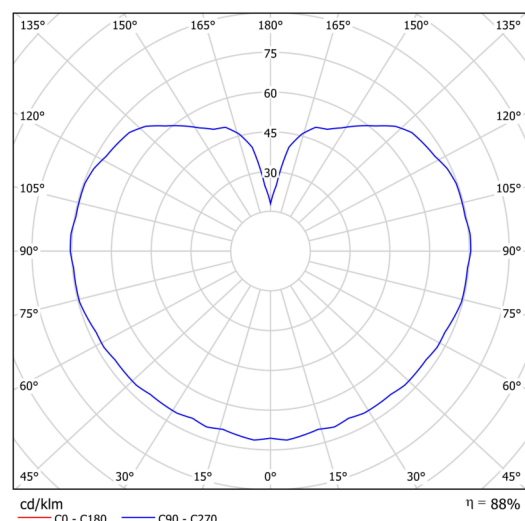

ADRIA P2A

Kód produktu: ADR50034

Typ: LED-5L06E300Z11/093/L100 NL 3K#

Krátký popis svítidla: Nerez leštěné závěsné LED svítidlo ON/OFF a skleněné stínidlo TRIPLEX OPAL. Tyčový závěs o délce 100 cm.

Technická data

Typy svítidel	Klasické on/off
Typ montáže	závěsné - tyč
Materiál základny	nerez ocel
Materiál stínidla	třívrstvé sklo TRIPLEX OPÁL
Barva základny	nerez leštěná
Barva stínidla	bílá
Držení stínidla	ocelový držák
Umístění montáže	strop
Šířka	250 mm
Délka	250 mm
Výška	250 mm
Průměr	Ø 250 mm
Délka závěsu	1000 mm
Montážní otvor	není
Energetická třída	D
Rázová pevnost	IK01
Provozní teplota	od -20°C do +30°C

Elektrická data

Příkon	14 W
Stupeň krytí	IP40
Objímka	LED modul
Svorkovnice	není

Světelná data

Světelný tok svítidla	2010 lm
Světelný tok zdroje	2280 lm
Teplota chromatičnosti	3000 K
Životnost LED L80/B10	100000 hod
CRI	Ra80
MacAdam	3
Fotobiologická bezpečnost svítidla dle EN 62471 (Blue light hazard)	Risk group 0

Eulum data pro výpočtové programy jsou k dispozici na www.osmont.cz.