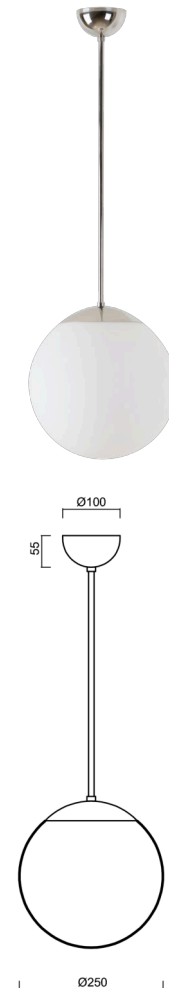

ADRIA P2A

Kód produktu: ADR50034

Typ: LED-5L06E300Z11/093/L100 NL 3K#

Krátký popis svítidla: Nerez leštěné závěsné LED svítidlo ON/OFF a skleněné stínidlo TRIPLEX OPAL. Tyčový závěs o délce 100 cm.

Technická data

Typy svítidel	Klasické on/off
Typ montáže	závěsné - tyč
Materiál základny	nerez ocel
Materiál stínidla	třívrstvé sklo TRIPLEX OPÁL
Barva základny	nerez leštěná
Barva stínidla	bílá
Držení stínidla	ocelový držák
Umístění montáže	strop
Šířka	250 mm
Délka	250 mm
Výška	250 mm
Průměr	Ø 250 mm
Délka závěsu	1000 mm
Montážní otvor	není
Energetická třída	D
Rázová pevnost	IK01
Provozní teplota	od -20°C do +30°C

Elektrická data

Příkon	14 W
Stupeň krytí	IP40
Objímka	LED modul
Svorkovnice	není

Světelná data

Světelný tok svítidla	2010 lm
Světelný tok zdroje	2280 lm
Teplota chromatičnosti	3000 K
Životnost LED L80/B10	100000 hod
CRI	Ra80
MacAdam	3
Fotobiologická bezpečnost svítidla dle EN 62471 (Blue light hazard)	Risk group 0

Eulum data pro výpočtové programy jsou k dispozici na www.osmont.cz.