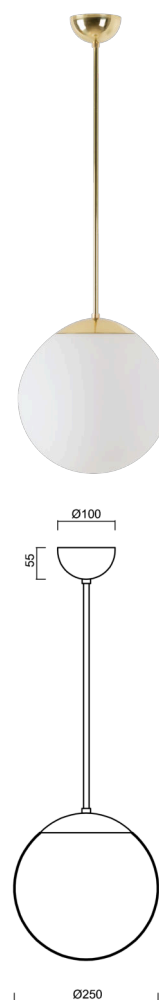

ADRIA P2A

Kód produktu: ADR50028

Typ: LED-5L06E300Z11/093/L80 MS DALI 3K#

Krátký popis svítidla: Mosazné závěsné LED svítidlo DALI a skleněné stínidlo TRIPLEX OPAL. Tyčový závěs o délce 80 cm.

Technická data

Typy svítidel	Stmívatelné
Typ montáže	závěsné - tyč
Materiál základny	Mosaz
Materiál stínidla	třívrstvé sklo TRIPLEX OPÁL
Barva základny	mosaz leštěná
Barva stínidla	bílá
Držení stínidla	ocelový držák
Umístění montáže	strop
Šířka	250 mm
Délka	250 mm
Výška	250 mm
Průměr	Ø 250 mm
Délka závěsu	800 mm
Montážní otvor	není
Energetická třída	D
Rázová pevnost	IK01
Provozní teplota	od -20°C do +30°C

Elektrická data

Příkon	14 W
Stupeň krytí	IP40
Objímka	LED modul
Svorkovnice	není

Světelná data

Světelný tok svítidla	2010 lm
Světelný tok zdroje	2280 lm
Teplota chromatičnosti	3000 K
Životnost LED L80/B10	100000 hod
CRI	Ra80
MacAdam	3
Fotobiologická bezpečnost svítidla dle EN 62471 (Blue light hazard)	Risk group 0

Eulum data pro výpočtové programy jsou k dispozici na www.osmont.cz.