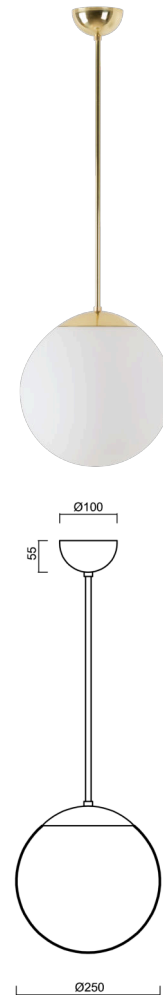

ADRIA P2A

Kód produktu: ADR50024

Typ: LED-5L06E300Z11/093/L100 MS 3K#

Krátký popis svítidla: Mosazné závěsné LED svítidlo ON/OFF a skleněné stínidlo TRIPLEX OPAL. Tyčový závěs o délce 100 cm.

Technická data

Typy svítidel	Klasické on/off
Typ montáže	závěsné - tyč
Materiál základny	Mosaz
Materiál stínidla	třívrstvé sklo TRIPLEX OPÁL
Barva základny	mosaz leštěná
Barva stínidla	bílá
Držení stínidla	ocelový držák
Umístění montáže	strop
Šířka	250 mm
Délka	250 mm
Výška	250 mm
Průměr	Ø 250 mm
Délka závěsu	1000 mm
Montážní otvor	není
Energetická třída	D
Rázová pevnost	IK01
Provozní teplota	od -20°C do +30°C

Elektrická data

Příkon	14 W
Stupeň krytí	IP40
Objímka	LED modul
Svorkovnice	není

Světelná data

Světelný tok svítidla	2010 lm
Světelný tok zdroje	2280 lm
Teplota chromatičnosti	3000 K
Životnost LED L80/B10	100000 hod
CRI	Ra80
MacAdam	3
Fotobiologická bezpečnost svítidla dle EN 62471 (Blue light hazard)	Risk group 0

Eulum data pro výpočtové programy jsou k dispozici na www.osmont.cz.