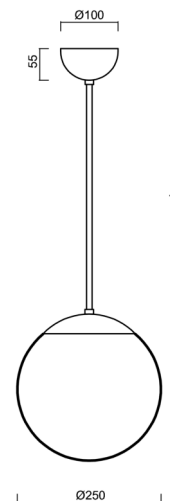

ADRIA P2A

Kód produktu: ADR50023

Typ: LED-5L06E300Z11/093/L80 MS 3K#

Krátký popis svítidla: Mosazné závěsné LED svítidlo ON/OFF a skleněné stínidlo TRIPLEX OPAL. Tyčový závěs o délce 80 cm.

Technická data

Typy svítidel	Klasické on/off
Typ montáže	závěsné - tyč
Materiál základny	Mosaz
Materiál stínidla	třívrstvé sklo TRIPLEX OPÁL
Barva základny	mosaz leštěná
Barva stínidla	bílá
Držení stínidla	ocelový držák
Umístění montáže	strop
Šířka	250 mm
Délka	250 mm
Výška	250 mm
Průměr	Ø 250 mm
Délka závěsu	800 mm
Montážní otvor	není
Energetická třída	D
Rázová pevnost	IK01
Provozní teplota	od -20°C do +30°C

Elektrická data

Příkon	14 W
Stupeň krytí	IP40
Objímka	LED modul
Svorkovnice	není

Světelná data

Světelný tok svítidla	2010 lm
Světelný tok zdroje	2280 lm
Teplota chromatičnosti	3000 K
Životnost LED L80/B10	100000 hod
CRI	Ra80
MacAdam	3
Fotobiologická bezpečnost svítidla dle EN 62471 (Blue light hazard)	Risk group 0

Eulum data pro výpočtové programy jsou k dispozici na www.osmont.cz.