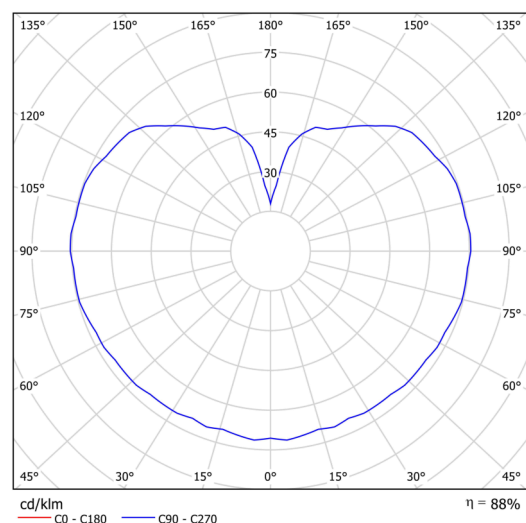

ADRIA P2A

Kód produktu: ADR50023

Typ: LED-5L06E300Z11/093/L80 MS 3K#

Krátký popis svítidla: Mosazné závěsné LED svítidlo ON/OFF a skleněné stínidlo TRIPLEX OPAL. Tyčový závěs o délce 80 cm.

Technická data

Typy svítidel	Klasické on/off
Typ montáže	závěsné - tyč
Materiál základny	Mosaz
Materiál stínidla	třívrstvé sklo TRIPLEX OPÁL
Barva základny	mosaz leštěná
Barva stínidla	bílá
Držení stínidla	ocelový držák
Umístění montáže	strop
Šířka	250 mm
Délka	250 mm
Výška	250 mm
Průměr	Ø 250 mm
Délka závěsu	800 mm
Montážní otvor	není
Energetická třída	D
Rázová pevnost	IK01
Provozní teplota	od -20°C do +30°C

Elektrická data

Příkon	14 W
Stupeň krytí	IP40
Objímka	LED modul
Svorkovnice	není

Světelná data

Světelný tok svítidla	2010 lm
Světelný tok zdroje	2280 lm
Teplota chromatičnosti	3000 K
Životnost LED L80/B10	100000 hod
CRI	Ra80
MacAdam	3
Fotobiologická bezpečnost svítidla dle EN 62471 (Blue light hazard)	Risk group 0

Eulum data pro výpočtové programy jsou k dispozici na www.osmont.cz.