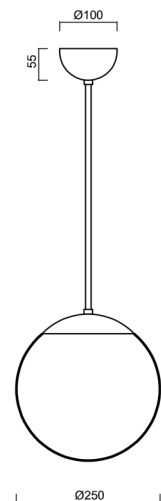

ADRIA P2A

Kód produktu: ADR50021

Typ: LED-5L06E300Z11/093/L40 MS 3K#

Krátký popis svítidla: Mosazné závěsné LED svítidlo ON/OFF a skleněné stínidlo TRIPLEX OPAL. Tyčový závěs o délce 40 cm.

Technická data

Typy svítidel	Klasické on/off
Typ montáže	závěsné - tyč
Materiál základny	Mosaz
Materiál stínidla	třívrstvé sklo TRIPLEX OPÁL
Barva základny	mosaz leštěná
Barva stínidla	bílá
Držení stínidla	ocelový držák
Umístění montáže	strop
Šířka	250 mm
Délka	250 mm
Výška	250 mm
Průměr	Ø 250 mm
Délka závěsu	400 mm
Montážní otvor	není
Energetická třída	D
Rázová pevnost	IK01
Provozní teplota	od -20°C do +30°C

Elektrická data

Příkon	14 W
Stupeň krytí	IP40
Objímka	LED modul
Svorkovnice	není

Světelná data

Světelný tok svítidla	2010 lm
Světelný tok zdroje	2280 lm
Teplota chromatičnosti	3000 K
Životnost LED L80/B10	100000 hod
CRI	Ra80
MacAdam	3
Fotobiologická bezpečnost svítidla dle EN 62471 (Blue light hazard)	Risk group 0

Eulum data pro výpočtové programy jsou k dispozici na www.osmont.cz.