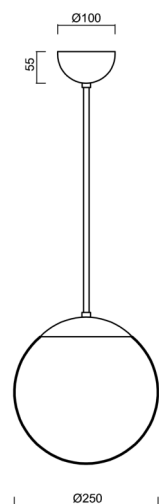

ADRIA P2A

Kód produktu: ADR50020

Typ: LED-5L06E300Z11/093/L20 MS 3K#

Krátký popis svítidla: Mosazné závěsné LED svítidlo ON/OFF a skleněné stínidlo TRIPLEX OPAL. Tyčový závěs o délce 20 cm.

Technická data

Typy svítidel	Klasické on/off
Typ montáže	závěsné - tyč
Materiál základny	Mosaz
Materiál stínidla	třívrstvé sklo TRIPLEX OPÁL
Barva základny	mosaz leštěná
Barva stínidla	bílá
Držení stínidla	ocelový držák
Umístění montáže	strop
Šířka	250 mm
Délka	250 mm
Výška	250 mm
Průměr	Ø 250 mm
Délka závěsu	200 mm
Montážní otvor	není
Energetická třída	D
Rázová pevnost	IK01
Provozní teplota	od -20°C do +30°C

Elektrická data

Příkon	14 W
Stupeň krytí	IP40
Objímka	LED modul
Svorkovnice	není

Světelná data

Světelný tok svítidla	2010 lm
Světelný tok zdroje	2280 lm
Teplota chromatičnosti	3000 K
Životnost LED L80/B10	100000 hod
CRI	Ra80
MacAdam	3
Fotobiologická bezpečnost svítidla dle EN 62471 (Blue light hazard)	Risk group 0

Eulum data pro výpočtové programy jsou k dispozici na www.osmont.cz.