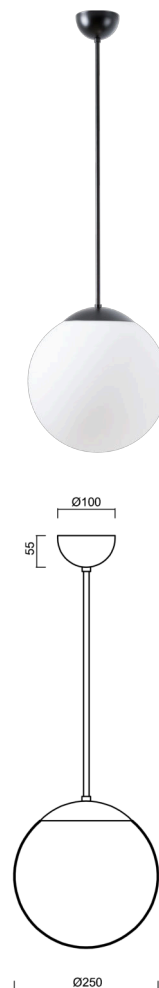

ADRIA P2A

Kód produktu: ADR50018

Typ: LED-5L06E300Z11/093/L80 C DALI 3K#

Krátký popis svítidla: Černé závěsné LED svítidlo DALI a skleněné stínidlo TRIPLEX OPAL. Tyčový závěs o délce 80 cm.

Technická data

Typy svítidel	Stmívatelné
Typ montáže	závěsné - tyč
Materiál základny	ocel
Materiál stínidla	třívrstvé sklo TRIPLEX OPÁL
Barva základny	černá Ral9005
Barva stínidla	bílá
Držení stínidla	ocelový držák
Umístění montáže	strop
Šířka	250 mm
Délka	250 mm
Výška	250 mm
Průměr	Ø 250 mm
Délka závěsu	800 mm
Montážní otvor	není
Energetická třída	D
Rázová pevnost	IK01
Provozní teplota	od -20°C do +30°C

Elektrická data

Příkon	14 W
Stupeň krytí	IP40
Objímka	LED modul
Svorkovnice	není

Světelná data

Světelný tok svítidla	2010 lm
Světelný tok zdroje	2280 lm
Teplota chromatičnosti	3000 K
Životnost LED L80/B10	100000 hod
CRI	Ra80
MacAdam	3
Fotobiologická bezpečnost svítidla dle EN 62471 (Blue light hazard)	Risk group 0

Eulum data pro výpočtové programy jsou k dispozici na www.osmont.cz.