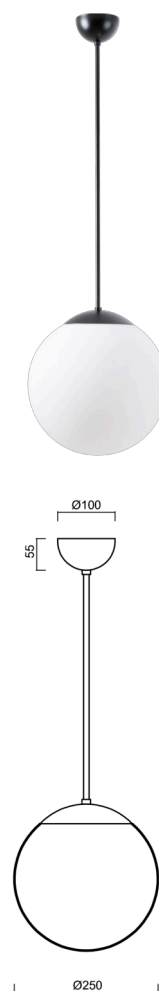

ADRIA P2A

Kód produktu: ADR50017

Typ: LED-5L06E300Z11/093/L60 C DALI 3K#

Krátký popis svítidla: Černé závěsné LED svítidlo DALI a skleněné stínidlo TRIPLEX OPAL. Tyčový závěs o délce 60 cm.

Technická data

Typy svítidel	Stmívatelné
Typ montáže	závěsné - tyč
Materiál základny	ocel
Materiál stínidla	třívrstvé sklo TRIPLEX OPÁL
Barva základny	černá Ral9005
Barva stínidla	bílá
Držení stínidla	ocelový držák
Umístění montáže	strop
Šířka	250 mm
Délka	250 mm
Výška	250 mm
Průměr	ø 250 mm
Délka závěsu	600 mm
Montážní otvor	není
Energetická třída	D
Rázová pevnost	IK01
Provozní teplota	od -20°C do +30°C

Elektrická data

Příkon	14 W
Stupeň krytí	IP40
Objímka	LED modul
Svorkovnice	není

Světelná data

Světelný tok svítidla	2010 lm
Světelný tok zdroje	2280 lm
Teplota chromatičnosti	3000 K
Životnost LED L80/B10	100000 hod
CRI	Ra80
MacAdam	3
Fotobiologická bezpečnost svítidla dle EN 62471 (Blue light hazard)	Risk group 0

Eulum data pro výpočtové programy jsou k dispozici na www.osmont.cz.