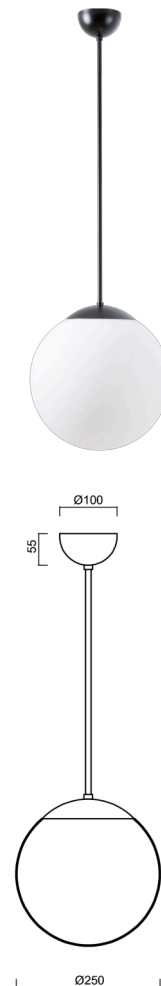

ADRIA P2A

Kód produktu: ADR50011

Typ: LED-5L06E300Z11/093/L40 C 3K#

Krátký popis svítidla: Černé závěsné LED svítidlo ON/OFF a skleněné stínidlo TRIPLEX OPAL. Tyčový závěs o délce 40 cm.

Technická data

Typy svítidel	Klasické on/off
Typ montáže	závěsné - tyč
Materiál základny	ocel
Materiál stínidla	třívrstvé sklo TRIPLEX OPÁL
Barva základny	černá Ral9005
Barva stínidla	bílá
Držení stínidla	ocelový držák
Umístění montáže	strop
Šířka	250 mm
Délka	250 mm
Výška	250 mm
Průměr	Ø 250 mm
Délka závěsu	400 mm
Montážní otvor	není
Energetická třída	D
Rázová pevnost	IK01
Provozní teplota	od -20°C do +30°C

Elektrická data

Příkon	14 W
Stupeň krytí	IP40
Objímka	LED modul
Svorkovnice	není

Světelná data

Světelný tok svítidla	2010 lm
Světelný tok zdroje	2280 lm
Teplota chromatičnosti	3000 K
Životnost LED L80/B10	100000 hod
CRI	Ra80
MacAdam	3
Fotobiologická bezpečnost svítidla dle EN 62471 (Blue light hazard)	Risk group 0

Eulum data pro výpočtové programy jsou k dispozici na www.osmont.cz.