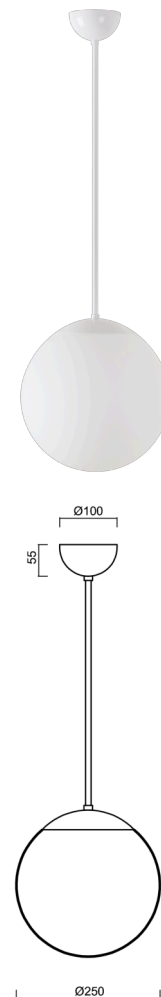

ADRIA P2A

Kód produktu: ADR50000

Typ: LED-5L06E300Z11/093/L20 B 3K#

Krátký popis svítidla: Bílé závěsné LED svítidlo ON/OFF a skleněné stínidlo TRIPLEX OPAL. Tyčový závěs o délce 20 cm.

Technická data

Typy svítidel	Klasické on/off
Typ montáže	závěsné - tyč
Materiál základny	ocel
Materiál stínidla	třívrstvé sklo TRIPLEX OPÁL
Barva základny	bílá Ral9003
Barva stínidla	bílá
Držení stínidla	ocelový držák
Umístění montáže	strop
Šířka	250 mm
Délka	250 mm
Výška	250 mm
Průměr	ø 250 mm
Délka závěsu	200 mm
Montážní otvor	není
Energetická třída	D
Rázová pevnost	IK01
Provozní teplota	od -20°C do +30°C

Elektrická data

Příkon	14 W
Stupeň krytí	IP40
Objímka	LED modul
Svorkovnice	není

Světelná data

Světelný tok svítidla	2010 lm
Světelný tok zdroje	2280 lm
Teplota chromatičnosti	3000 K
Životnost LED L80/B10	100000 hod
CRI	Ra80
MacAdam	3
Fotobiologická bezpečnost svítidla dle EN 62471 (Blue light hazard)	Risk group 0

Eulum data pro výpočtové programy jsou k dispozici na www.osmont.cz.