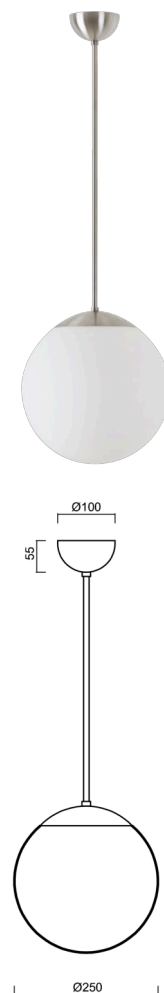

ADRIA P2A

Kód produktu: ADR40046

Typ: Z11/093/L80 NB*

Krátký popis svítidla: Nerez broušené závěsné žárovkové svítidlo ON/OFF a skleněné stínidlo TRIPLEX OPAL. Tyčový závěs o délce 80 cm.

Technická data

Typy svítidel	Klasické on/off
Typ montáže	závěsné - tyč
Materiál základny	nerez ocel
Materiál stínidla	třívrstvé sklo TRIPLEX OPÁL
Barva základny	nerez broušená
Barva stínidla	bílá
Držení stínidla	ocelový držák
Umístění montáže	strop
Šířka	250 mm
Délka	250 mm
Výška	250 mm
Průměr	ø 250 mm
Délka závěsu	800 mm
Montážní otvor	není
Rázová pevnost	IK01
Provozní teplota	od -20°C do +30°C

Elektrická data

Příkon	25 W
Stupeň krytí	IP40
Objímka	E27
Svorkovnice	není

Světelná data

Fotobiologická bezpečnost svítidla dle EN 62471 (Blue light hazard)	Risk group 0

Eulum data pro výpočtové programy jsou k dispozici na www.osmont.cz.