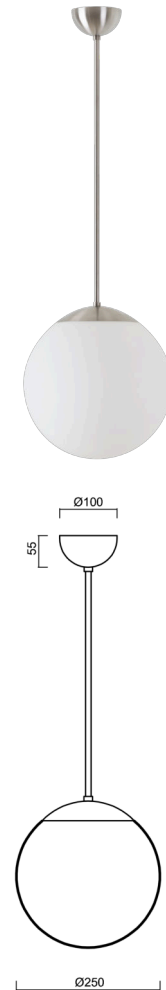

ADRIA P2A

Kód produktu: ADR40044

Typ: Z11/093/L60 NB*

Krátký popis svítidla: Nerez broušené závěsné žárovkové svítidlo ON/OFF a skleněné stínidlo TRIPLEX OPAL. Tyčový závěs o délce 60 cm.

Technická data

Typy svítidel	Klasické on/off
Typ montáže	závěsné - tyč
Materiál základny	nerez ocel
Materiál stínidla	třívrstvé sklo TRIPLEX OPÁL
Barva základny	nerez broušená
Barva stínidla	bílá
Držení stínidla	ocelový držák
Umístění montáže	strop
Šířka	250 mm
Délka	250 mm
Výška	250 mm
Průměr	Ø 250 mm
Délka závěsu	600 mm
Montážní otvor	není
Rázová pevnost	IK01
Provozní teplota	od -20°C do +30°C

Elektrická data

Příkon	25 W
Stupeň krytí	IP40
Objímka	E27
Svorkovnice	není

Světelná data

Fotobiologická bezpečnost svítidla dle EN 62471 (Blue light hazard)	Risk group 0

Eulum data pro výpočtové programy jsou k dispozici na www.osmont.cz.