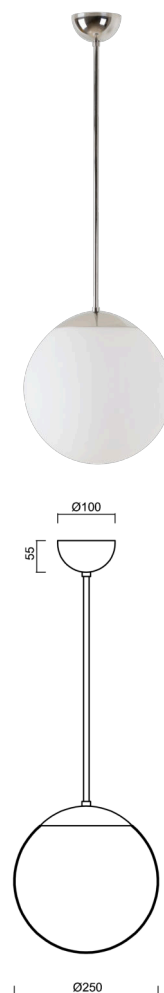

ADRIA P2A

Kód produktu: ADR40039

Typ: Z11/093/L100 NL HF*

Krátký popis svítidla: Nerez leštěné závěsné žárovkové svítidlo senzorové a skleněné stínidlo TRIPLEX OPAL. Tyčový závěs o délce 100 cm.

Technická data

Typy svítidel	Senzorové
Typ montáže	závěsné - tyč
Materiál základny	nerez ocel
Materiál stínidla	třívrstvé sklo TRIPLEX OPÁL
Barva základny	nerez leštěná
Barva stínidla	bílá
Držení stínidla	ocelový držák
Umístění montáže	strop
Šířka	250 mm
Délka	250 mm
Výška	250 mm
Průměr	Ø 250 mm
Délka závěsu	1000 mm
Montážní otvor	není
Rázová pevnost	IK01
Provozní teplota	od -20°C do +30°C

Elektrická data

Příkon	25 W
Stupeň krytí	IP40
Objímka	E27
Senzor	HF
Svorkovnice	není

Světelná data

Fotobiologická bezpečnost svítidla dle EN 62471 (Blue light hazard)	Risk group 0

Eulum data pro výpočtové programy jsou k dispozici na www.osmont.cz.