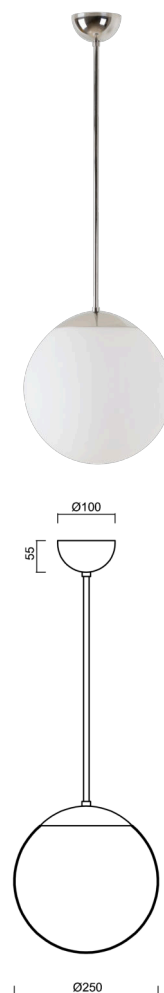

ADRIA P2A

Kód produktu: ADR40038

Typ: Z11/093/L100 NL*

Krátký popis svítidla: Nerez leštěné závěsné žárovkové svítidlo ON/OFF a skleněné stínidlo TRIPLEX OPAL. Tyčový závěs o délce 100 cm.

Technická data

Typy svítidel	Klasické on/off
Typ montáže	závěsné - tyč
Materiál základny	nerez ocel
Materiál stínidla	třívrstvé sklo TRIPLEX OPÁL
Barva základny	nerez leštěná
Barva stínidla	bílá
Držení stínidla	ocelový držák
Umístění montáže	strop
Šířka	250 mm
Délka	250 mm
Výška	250 mm
Průměr	Ø 250 mm
Délka závěsu	1000 mm
Montážní otvor	není
Rázová pevnost	IK01
Provozní teplota	od -20°C do +30°C

Elektrická data

Příkon	25 W
Stupeň krytí	IP40
Objímka	E27
Svorkovnice	není

Světelná data

Fotobiologická bezpečnost svítidla dle EN 62471 (Blue light hazard)	Risk group 0

Eulum data pro výpočtové programy jsou k dispozici na www.osmont.cz.