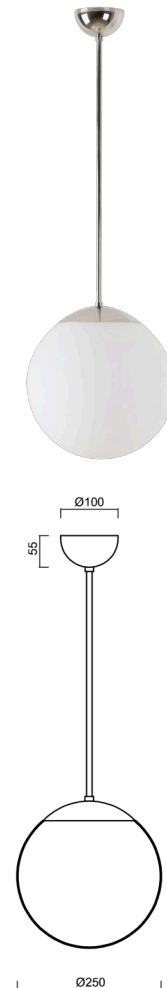

ADRIA P2A

Kód produktu: ADR40036

Typ: Z11/093/L80 NL*

Krátký popis svítidla: Nerez leštěné závěsné žárovkové svítidlo ON/OFF a skleněné stínidlo TRIPLEX OPAL. Tyčový závěs o délce 80 cm.

Technická data

Typy svítidel	Klasické on/off
Typ montáže	závěsné - tyč
Materiál základny	nerez ocel
Materiál stínidla	třívrstvé sklo TRIPLEX OPÁL
Barva základny	nerez leštěná
Barva stínidla	bílá
Držení stínidla	ocelový držák
Umístění montáže	strop
Šířka	250 mm
Délka	250 mm
Výška	250 mm
Průměr	ø 250 mm
Délka závěsu	800 mm
Montážní otvor	není
Rázová pevnost	IK01
Provozní teplota	od -20°C do +30°C

Elektrická data

Příkon	25 W
Stupeň krytí	IP40
Objímka	E27
Svorkovnice	není

Světelná data

Fotobiologická bezpečnost svítidla dle EN 62471 (Blue light hazard)	Risk group 0

Eulum data pro výpočtové programy jsou k dispozici na www.osmont.cz.