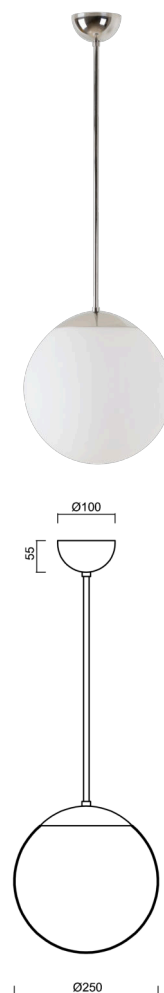

ADRIA P2A

Kód produktu: ADR40035

Typ: Z11/093/L60 NL HF*

Krátký popis svítidla: Nerez leštěné závěsné žárovkové svítidlo senzorové a skleněné stínidlo TRIPLEX OPAL. Tyčový závěs o délce 60 cm.

Technická data

Typy svítidel	Senzorové
Typ montáže	závěsné - tyč
Materiál základny	nerez ocel
Materiál stínidla	třívrstvé sklo TRIPLEX OPÁL
Barva základny	nerez leštěná
Barva stínidla	bílá
Držení stínidla	ocelový držák
Umístění montáže	strop
Šířka	250 mm
Délka	250 mm
Výška	250 mm
Průměr	Ø 250 mm
Délka závěsu	600 mm
Montážní otvor	není
Rázová pevnost	IK01
Provozní teplota	od -20°C do +30°C

Elektrická data

Příkon	25 W
Stupeň krytí	IP40
Objímka	E27
Senzor	HF
Svorkovnice	není

Světelná data

Fotobiologická bezpečnost svítidla dle EN 62471 (Blue light hazard)	Risk group 0

Eulum data pro výpočtové programy jsou k dispozici na www.osmont.cz.