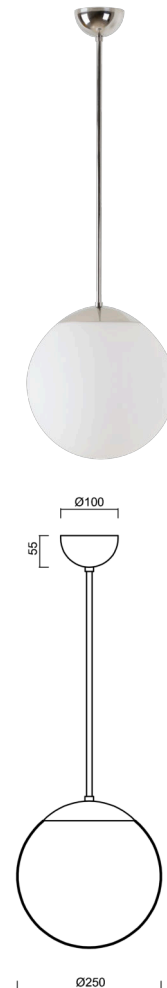

ADRIA P2A

Kód produktu: ADR40032

Typ: Z11/093/L40 NL*

Krátký popis svítidla: Nerez leštěné závěsné žárovkové svítidlo ON/OFF a skleněné stínidlo TRIPLEX OPAL. Tyčový závěs o délce 40 cm.

Technická data

Typy svítidel	Klasické on/off
Typ montáže	závěsné - tyč
Materiál základny	nerez ocel
Materiál stínidla	třívrstvé sklo TRIPLEX OPÁL
Barva základny	nerez leštěná
Barva stínidla	bílá
Držení stínidla	ocelový držák
Umístění montáže	strop
Šířka	250 mm
Délka	250 mm
Výška	250 mm
Průměr	Ø 250 mm
Délka závěsu	400 mm
Montážní otvor	není
Rázová pevnost	IK01
Provozní teplota	od -20°C do +30°C

Elektrická data

Příkon	25 W
Stupeň krytí	IP40
Objímka	E27
Svorkovnice	není

Světelná data

Fotobiologická bezpečnost svítidla dle EN 62471 (Blue light hazard)	Risk group 0

Eulum data pro výpočtové programy jsou k dispozici na www.osmont.cz.