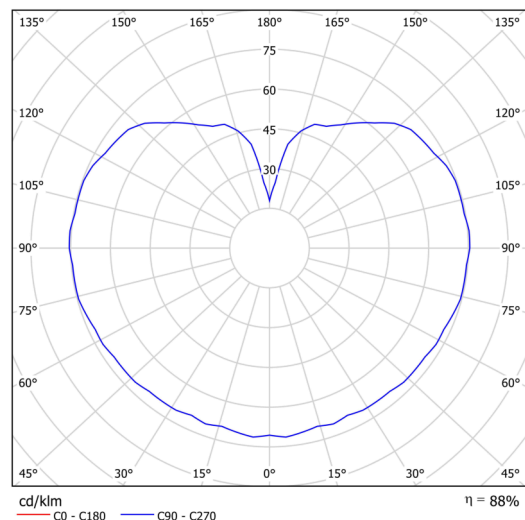

Technická data

Typy svítidel	Klasické on/off
Typ montáže	závěsné - tyč
Materiál základny	nerez ocel
Materiál stínidla	třívrstvé sklo TRIPLEX OPÁL
Barva základny	nerez leštěná
Barva stínidla	bílá
Držení stínidla	ocelový držák
Umístění montáže	strop
Šířka	250 mm
Délka	250 mm
Výška	250 mm
Průměr	Ø 250 mm
Délka závěsu	400 mm
Montážní otvor	není
Rázová pevnost	IK01
Provozní teplota	od -20°C do +30°C

Elektrická data

Příkon	25 W
Stupeň krytí	IP40
Objímka	E27
Svorkovnice	není

Světelná data

Fotobiologická bezpečnost svítidla dle EN 62471 (Blue light hazard)	Risk group 0
---	--------------

Eulum data pro výpočtové programy jsou k dispozici na www.osmont.cz.