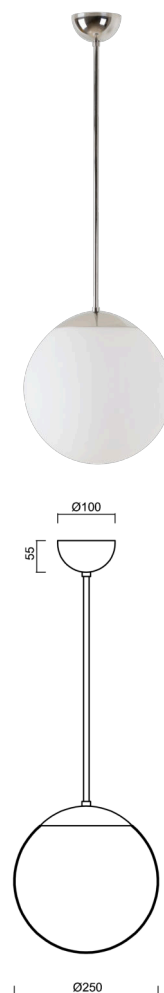

ADRIA P2A

Z11/093/L20 NL*

WWW.OSMONT.CZ

ADRIA P2A

Kód produktu: ADR40030

Typ: Z11/093/L20 NL*

Krátký popis svítidla: Nerez leštěné závěsné žárovkové svítidlo ON/OFF a skleněné stínidlo TRIPLEX OPAL. Tyčový závěs o délce 20 cm.

Technická data

Typy svítidel	Klasické on/off
Typ montáže	závěsné - tyč
Materiál základny	nerez ocel
Materiál stínidla	třívrstvé sklo TRIPLEX OPÁL
Barva základny	nerez leštěná
Barva stínidla	bílá
Držení stínidla	ocelový držák
Umístění montáže	strop
Šířka	250 mm
Délka	250 mm
Výška	250 mm
Průměr	ø 250 mm
Délka závěsu	200 mm
Montážní otvor	není
Rázová pevnost	IK01
Provozní teplota	od -20°C do +30°C

Elektrická data

Příkon	25 W
Stupeň krytí	IP40
Objímka	E27
Svorkovnice	není

Světelná data

Fotobiologická bezpečnost svítidla dle EN 62471 (Blue light hazard)	Risk group 0
---	--------------

Eulum data pro výpočtové programy jsou k dispozici na www.osmont.cz.