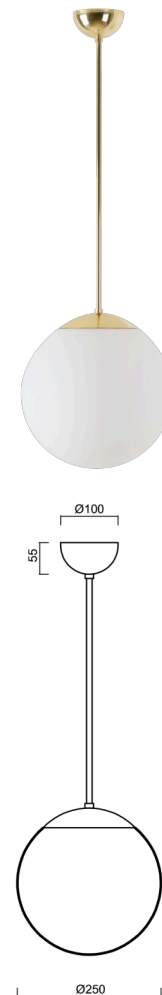

ADRIA P2A

Kód produktu: ADR40024

Typ: Z11/093/L60 MS*

Krátký popis svítidla: Mosazné závěsné žárovkové svítidlo ON/OFF a skleněné stínidlo TRIPLEX OPAL. Tyčový závěs o délce 60 cm.

Technická data

Typy svítidel	Klasické on/off
Typ montáže	závěsné - tyč
Materiál základny	Mosaz
Materiál stínidla	třívrstvé sklo TRIPLEX OPÁL
Barva základny	mosaz leštěná
Barva stínidla	bílá
Držení stínidla	ocelový držák
Umístění montáže	strop
Šířka	250 mm
Délka	250 mm
Výška	250 mm
Průměr	ø 250 mm
Délka závěsu	600 mm
Montážní otvor	není
Rázová pevnost	IK01
Provozní teplota	od -20°C do +30°C

Elektrická data

Příkon	25 W
Stupeň krytí	IP40
Objímka	E27
Svorkovnice	není

Světelná data

Fotobiologická bezpečnost svítidla dle EN 62471 (Blue light hazard)	Risk group 0

Eulum data pro výpočtové programy jsou k dispozici na www.osmont.cz.