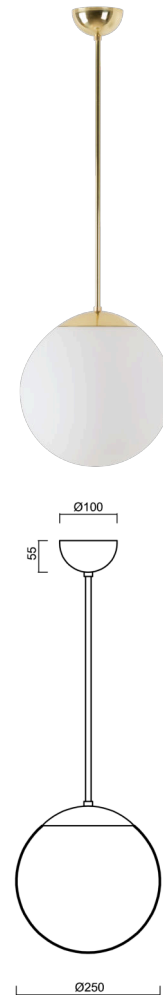

ADRIA P2A

Kód produktu: ADR40023

Typ: Z11/093/L40 MS HF*

Krátký popis svítidla: Mosazné závěsné žárovkové svítidlo senzorové a skleněné stínidlo TRIPLEX OPAL. Tyčový závěs o délce 40 cm.

Technická data

Typy svítidel	Senzorové
Typ montáže	závěsné - tyč
Materiál základny	Mosaz
Materiál stínidla	třívrstvé sklo TRIPLEX OPÁL
Barva základny	mosaz leštěná
Barva stínidla	bílá
Držení stínidla	ocelový držák
Umístění montáže	strop
Šířka	250 mm
Délka	250 mm
Výška	250 mm
Průměr	Ø 250 mm
Délka závěsu	400 mm
Montážní otvor	není
Rázová pevnost	IK01
Provozní teplota	od -20°C do +30°C

Elektrická data

Příkon	25 W
Stupeň krytí	IP40
Objímka	E27
Senzor	HF
Svorkovnice	není

Světelná data

Fotobiologická bezpečnost svítidla dle EN 62471 (Blue light hazard)	Risk group 0

Eulum data pro výpočtové programy jsou k dispozici na www.osmont.cz.