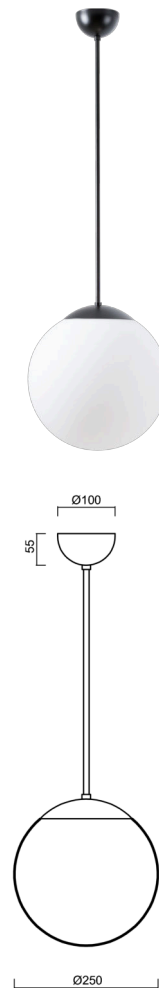

ADRIA P2A

Kód produktu: ADR40016

Typ: Z11/093/L80 C*

Krátký popis svítidla: Černé závěsné žárovkové svítidlo ON/OFF a skleněné stínidlo TRIPLEX OPAL. Tyčový závěs o délce 80 cm.

Technická data

Typy svítidel	Klasické on/off
Typ montáže	závěsné - tyč
Materiál základny	ocel
Materiál stínidla	třívrstvé sklo TRIPLEX OPÁL
Barva základny	černá Ral9005
Barva stínidla	bílá
Držení stínidla	ocelový držák
Umístění montáže	strop
Šířka	250 mm
Délka	250 mm
Výška	250 mm
Průměr	Ø 250 mm
Délka závěsu	800 mm
Montážní otvor	není
Rázová pevnost	IK01
Provozní teplota	od -20°C do +30°C

Elektrická data

Příkon	25 W
Stupeň krytí	IP40
Objímka	E27
Svorkovnice	není

Světelná data

Fotobiologická bezpečnost svítidla dle EN 62471 (Blue light hazard)	Risk group 0

Eulum data pro výpočtové programy jsou k dispozici na www.osmont.cz.