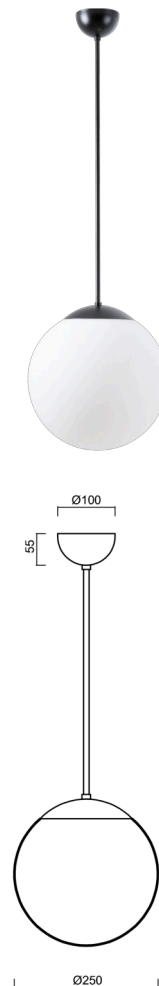

ADRIA P2A

Kód produktu: ADR40012

Typ: Z11/093/L40 C*

Krátký popis svítidla: Černé závěsné žárovkové svítidlo ON/OFF a skleněné stínidlo TRIPLEX OPAL. Tyčový závěs o délce 40 cm.

Technická data

Typy svítidel	Klasické on/off
Typ montáže	závěsné - tyč
Materiál základny	ocel
Materiál stínidla	třívrstvé sklo TRIPLEX OPÁL
Barva základny	černá Ral9005
Barva stínidla	bílá
Držení stínidla	ocelový držák
Umístění montáže	strop
Šířka	250 mm
Délka	250 mm
Výška	250 mm
Průměr	Ø 250 mm
Délka závěsu	400 mm
Montážní otvor	není
Rázová pevnost	IK01
Provozní teplota	od -20°C do +30°C

Elektrická data

Příkon	25 W
Stupeň krytí	IP40
Objímka	E27
Svorkovnice	není

Světelná data

Fotobiologická bezpečnost svítidla dle EN 62471 (Blue light hazard)	Risk group 0

Eulum data pro výpočtové programy jsou k dispozici na www.osmont.cz.