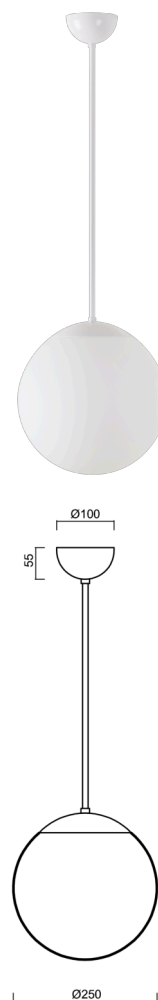

ADRIA P2A

Kód produktu: ADR40006

Typ: Z11/093/L80 B*

Krátký popis svítidla: Bílé závěsné žárovkové svítidlo ON/OFF a skleněné stínidlo TRIPLEX OPAL. Tyčový závěs o délce 80 cm.

Technická data

Typy svítidel	Klasické on/off
Typ montáže	závěsné - tyč
Materiál základny	ocel
Materiál stínidla	třívrstvé sklo TRIPLEX OPÁL
Barva základny	bílá Ral9003
Barva stínidla	bílá
Držení stínidla	ocelový držák
Umístění montáže	strop
Šířka	250 mm
Délka	250 mm
Výška	250 mm
Průměr	Ø 250 mm
Délka závěsu	800 mm
Montážní otvor	není
Rázová pevnost	IK01
Provozní teplota	od -20°C do +30°C

Elektrická data

Příkon	25 W
Stupeň krytí	IP40
Objímka	E27
Svorkovnice	není

Světelná data

Fotobiologická bezpečnost svítidla dle EN 62471 (Blue light hazard)	Risk group 0

Eulum data pro výpočtové programy jsou k dispozici na www.osmont.cz.